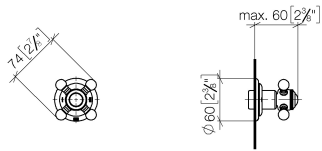

36 200 361

- Drehumstellung
- Rosette Ø 60 mm
- Porzellanplättchen NEUTRAL

	Messing gebürstet (23kt Gold)	36 200 361-28
	Chrom	36 200 361-00
	Platin gebürstet	36 200 361-06
	Platin	36 200 361-08
	Messing (23kt Gold)	36 200 361-09
	Dark Platinum gebürstet	36 200 361-99

Benötigtes Zubehör

- UP-Zweiwege-Umstellung -** 35 202 970 90
- Max. Einbautiefe 155 mm
 - Min. Einbautiefe 85 mm

36 200 361

mm [inches]

Durchflussdiagramm

Zertifikate

LGA_38379.

WRAS_2307045.

36 200 361

Ersatzteilstückliste

Nr.	Artikelnummer	Benennung	Verbaumenge	Lieferzeit
1	90 90 03 304 10 90	Umstellung	1	2
2	09 23 10 125-00	Mutter	1	10
3	90 14 10 063 00 90	Dichtung	1	2
4	09 27 36 105-28	Rosette	1	60
5	90 30 30 075 00 90	Schraube	1	2
6	09 30 11 194 90	Scheibe	1	2
7	09 18 30 007-28	Huelse	1	-
Ersatzteil nicht mehr bestellbar, bitte bestellen Sie den Nachfolgeartikel				
8	90 28 10 030 00 90	Ring	1	2
9	09 12 12 064-28	Aufnahme	1	-
Ersatzteil nicht mehr bestellbar, bitte bestellen Sie den Nachfolgeartikel				
10	90 14 15 021 00 90	Ring	1	2
11	09 21 02 161-28	Haube	1	20
12	04 20 36 100 02-28	Griff	1	20
13	09 20 36 005-28	Griff	1	20
14	09 26 01 016 90	Zubehoer	1	2