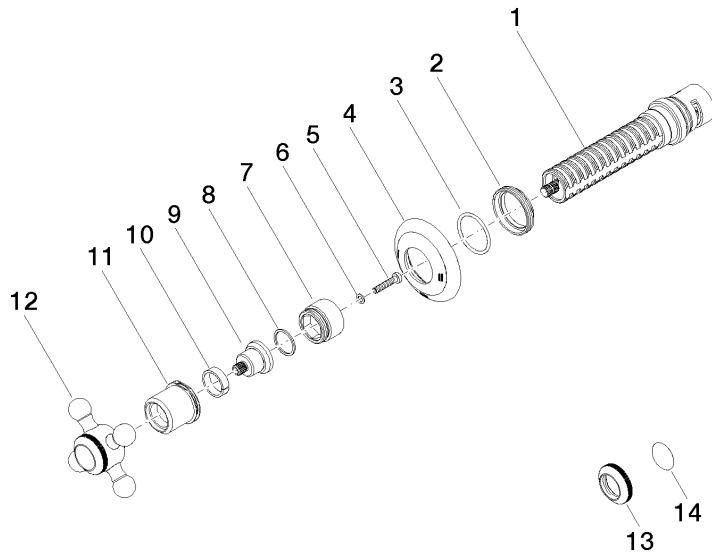

36 200 361

- Drehumstellung
- Rosette Ø 60 mm
- Porzellanplättchen NEUTRAL

	Messing gebürstet (23kt Gold)	36 200 361-28
	Chrom	36 200 361-00
	Platin gebürstet	36 200 361-06
	Platin	36 200 361-08
	Messing (23kt Gold)	36 200 361-09
	Dark Platinum gebürstet	36 200 361-99

Benötigtes Zubehör

- UP-Zweiwege-Umstellung -** 35 202 970 90
- Max. Einbautiefe 155 mm
 - Min. Einbautiefe 85 mm

36 200 361

mm [inches]

Durchflussdiagramm

Zertifikate

LGA_38379.

WRAS_2307045.

36 200 361

Ersatzteilstückliste

Nr.	Artikelnummer	Benennung	Verbaumenge	Lieferzeit
1	90 90 03 304 10 90	Umstellung	1	2
2	09 23 10 125-00	Mutter	1	10
3	90 14 10 063 00 90	Dichtung	1	2
4	09 27 36 105-28	Rosette	1	60
5	90 30 30 075 00 90	Schraube	1	2
6	09 30 11 194 90	Scheibe	1	2
7	09 18 30 007-28	Huelse	1	-
Ersatzteil nicht mehr bestellbar, bitte bestellen Sie den Nachfolgeartikel				
8	90 28 10 030 00 90	Ring	1	2
9	09 12 12 064-28	Aufnahme	1	-
Ersatzteil nicht mehr bestellbar, bitte bestellen Sie den Nachfolgeartikel				
10	90 14 15 021 00 90	Ring	1	2
11	09 21 02 161-28	Haube	1	20
12	04 20 36 100 02-28	Griff	1	20
13	09 20 36 005-28	Griff	1	20
14	09 26 01 016 90	Zubehoer	1	2