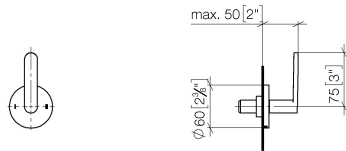

36 200 661

- Drehumstellung
- ohne Rosette
- Griff Ø 60 mm

	Champagne (22kt Gold)	36 200 661-47
	Chrom	36 200 661-00
	Platin gebürstet	36 200 661-06
	Dark Chrome	36 200 661-19
	Light Gold	36 200 661-26
	Light Gold gebürstet	36 200 661-27
	Schwarz matt	36 200 661-33
	Bronze gebürstet	36 200 661-42
	Champagne gebürstet (22kt Gold)	36 200 661-46
	Chrom gebürstet	36 200 661-93
	Dark Platinum gebürstet	36 200 661-99

36 200 661

mm [inches]

**Durchflussdiagramm**

**Zertifikate**

LGA\_38379.

WRAS\_2307045.

36 200 661

Ersatzteile für die  
anderen  
Oberflächenvarianten  
finden Sie hier:  
Chrom

### Ersatzteilstückliste

Nr.	Artikelnummer	Benennung	Verbaumenge	Lieferzeit
1	90 20 66 014 00-47	Griff	1	30
2	90 21 02 181 00 90	Scheibe	1	2
3	90 90 03 304 10 90	Umstellung	1	2