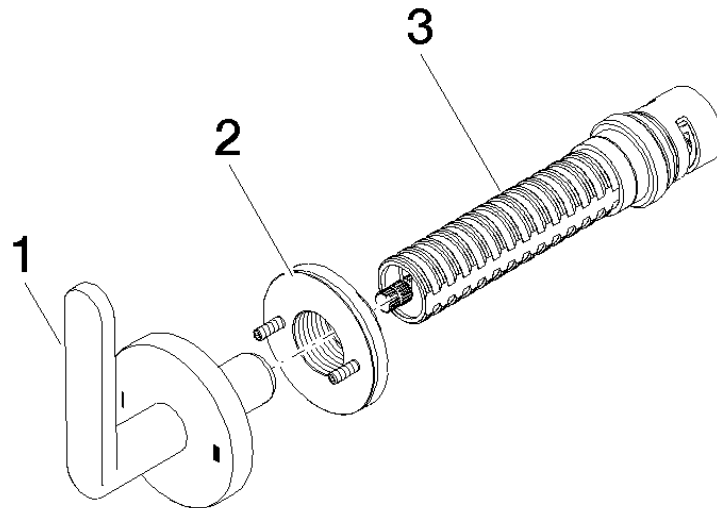

36 200 661

- Drehumstellung
- ohne Rosette
- Griff Ø 60 mm

	Champagne (22kt Gold)	36 200 661-47
	Chrom	36 200 661-00
	Platin gebürstet	36 200 661-06
	Dark Chrome	36 200 661-19
	Light Gold	36 200 661-26
	Light Gold gebürstet	36 200 661-27
	Schwarz matt	36 200 661-33
	Bronze gebürstet	36 200 661-42
	Champagne gebürstet (22kt Gold)	36 200 661-46
	Chrom gebürstet	36 200 661-93
	Dark Platinum gebürstet	36 200 661-99

36 200 661

mm [inches]

**Durchflussdiagramm**

**Zertifikate**

LGA\_38379.

WRAS\_2307045.

36 200 661

Ersatzteile für die  
anderen  
Oberflächenvarianten  
finden Sie hier:  
Chrom

### Ersatzteilstückliste

Nr.	Artikelnummer	Benennung	Verbaumenge	Lieferzeit
1	90 20 66 014 00-47	Griff	1	30
2	90 21 02 181 00 90	Scheibe	1	2
3	90 90 03 304 10 90	Umstellung	1	2