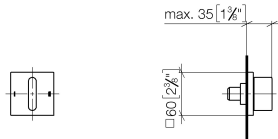

36 200 705

- Drehumstellung
- Rosette 60 x 60 mm

	Champagne gebürstet (22kt Gold)	36 200 705-46
	Chrom	36 200 705-00
	Platin gebürstet	36 200 705-06
	Dark Chrome	36 200 705-19
	Champagne (22kt Gold)	36 200 705-47
	Dark Platinum gebürstet	36 200 705-99

36 200 705

mm [inches]

Durchflussdiagramm

Zertifikate

LGA_38379.

WRAS_2307045.

36 200 705

Ersatzteile für die
anderen
Oberflächenvarianten
finden Sie hier:
Chrom