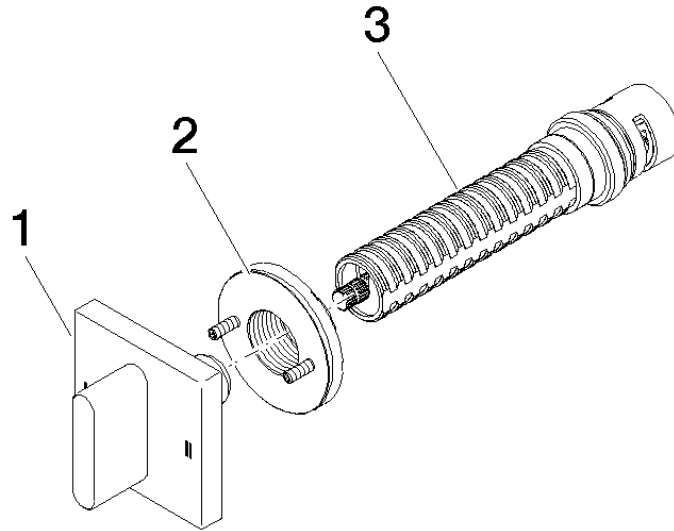

36 200 705

- Drehumstellung
- Rosette 60 x 60 mm

	Champagne gebürstet (22kt Gold)	36 200 705-46
	Chrom	36 200 705-00
	Platin gebürstet	36 200 705-06
	Dark Chrome	36 200 705-19
	Champagne (22kt Gold)	36 200 705-47
	Dark Platinum gebürstet	36 200 705-99

36 200 705

mm [inches]

Durchflussdiagramm

Zertifikate

LGA_38379.

WRAS_2307045.

36 200 705

Ersatzteile für die
anderen
Oberflächenvarianten
finden Sie hier:
Chrom

Ersatzteilstückliste

Nr.	Artikelnummer	Benennung	Verbaumenge	Lieferzeit
1	90 20 70 051 08-46	Griff	1	30
2	90 21 02 181 00 90	Scheibe	1	2
3	90 90 03 304 10 90	Umstellung	1	2