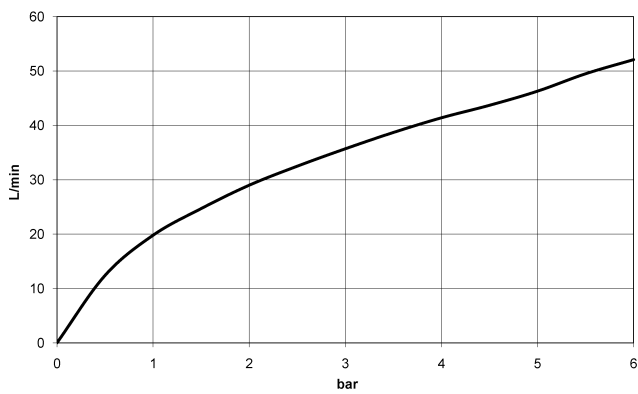

36 200 705

- Drehumstellung
- Rosette 60 x 60 mm

	Champagne gebürstet (22kt Gold)	36 200 705-46
	Chrom	36 200 705-00
	Platin gebürstet	36 200 705-06
	Dark Chrome	36 200 705-19
	Champagne (22kt Gold)	36 200 705-47
	Dark Platinum gebürstet	36 200 705-99

36 200 705

mm [inches]

Durchflussdiagramm

Zertifikate

LGA_38379.

WRAS_2307045.

36 200 705

Ersatzteile für die
anderen
Oberflächenvarianten
finden Sie hier:
Chrom