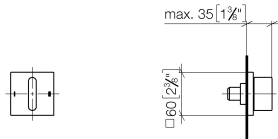

36 200 705

- Drehumstellung
- Rosette 60 x 60 mm

	Champagne (22kt Gold)	36 200 705-47
	Chrom	36 200 705-00
	Platin gebürstet	36 200 705-06
	Dark Chrome	36 200 705-19
	Champagne gebürstet (22kt Gold)	36 200 705-46
	Dark Platinum gebürstet	36 200 705-99

36 200 705

mm [inches]

Durchflussdiagramm

Zertifikate

LGA\_38379.

WRAS\_2307045.

36 200 705

Ersatzteile für die  
anderen  
Oberflächenvarianten  
finden Sie hier:  
Chrom