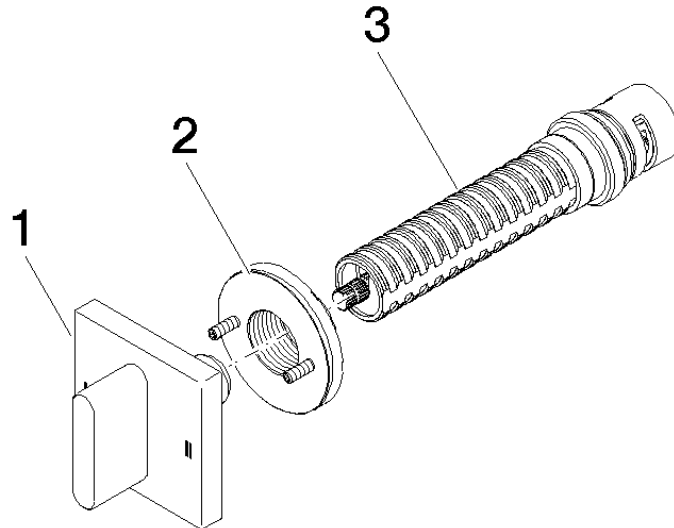

36 200 705

- Drehumstellung
- Rosette 60 x 60 mm

	Champagne (22kt Gold)	36 200 705-47
	Chrom	36 200 705-00
	Platin gebürstet	36 200 705-06
	Dark Chrome	36 200 705-19
	Champagne gebürstet (22kt Gold)	36 200 705-46
	Dark Platinum gebürstet	36 200 705-99

36 200 705

mm [inches]

Durchflussdiagramm

Zertifikate

LGA\_38379.

WRAS\_2307045.

36 200 705

Ersatzteile für die  
anderen  
Oberflächenvarianten  
finden Sie hier:  
Chrom

### Ersatzteilstückliste

Nr.	Artikelnummer	Benennung	Verbaumenge	Lieferzeit
1	90 20 70 051 08-47	Griff	1	30
2	90 21 02 181 00 90	Scheibe	1	2
3	90 90 03 304 10 90	Umstellung	1	2