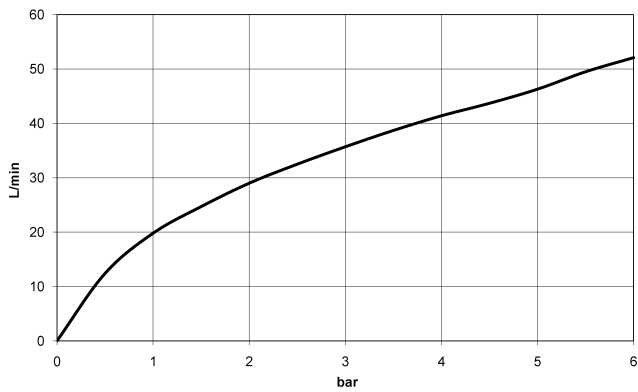

**Benötigtes Zubehör**

- UP-Zweiwege-Umstellung -** 35 202 970 90
- Max. Einbautiefe 160 mm
  - Min. Einbautiefe 115 mm

36 200 705

mm [inches]

### Durchflussdiagramm