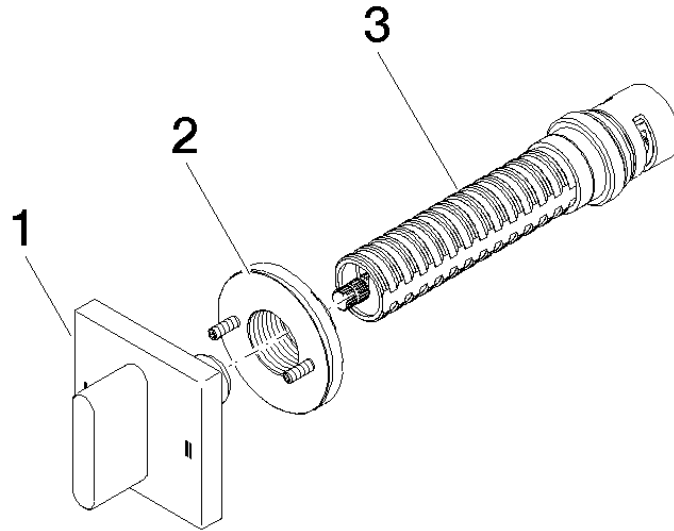

36 200 705

Ersatzteilstückliste

Nr.	Artikelnummer	Benennung	Verbaumenge	Lieferzeit
1	90 20 70 051 08-99	Griff	1	30
2	90 21 02 181 00 90	Scheibe	1	2
3	90 90 03 304 10 90	Umstellung	1	2