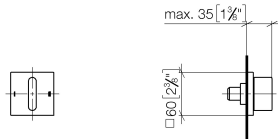

36 200 705

- Drehumstellung
- Rosette 60 x 60 mm

	Dark Platinum gebürstet	36 200 705-99
	Chrom	36 200 705-00
	Platin gebürstet	36 200 705-06
	Dark Chrome	36 200 705-19
	Champagne gebürstet (22kt Gold)	36 200 705-46
	Champagne (22kt Gold)	36 200 705-47

**Benötigtes Zubehör**

- UP-Zweiwege-Umstellung -** 35 202 970 90
- Max. Einbautiefe 160 mm
  - Min. Einbautiefe 115 mm

36 200 705

mm [inches]