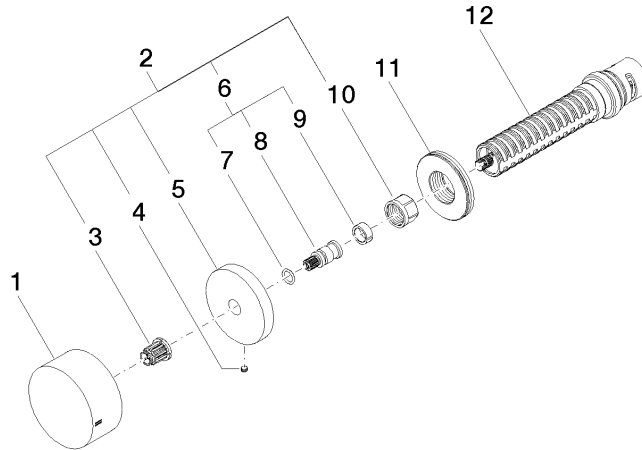

36 200 740

- Drehumstellung
- ohne Rosette
- Griff Ø 60 mm

Passt zu: CL.1, META, CYO

	Light Gold	36 200 740-26
	Chrom	36 200 740-00
	Platin gebürstet	36 200 740-06
	Light Gold gebürstet	36 200 740-27
	Messing gebürstet (23kt Gold)	36 200 740-28
	Schwarz matt	36 200 740-33
	Bronze gebürstet	36 200 740-42
	Champagne gebürstet (22kt Gold)	36 200 740-46
	Champagne (22kt Gold)	36 200 740-47
	Dark Platinum gebürstet	36 200 740-99

Benötigtes Zubehör

- UP-Zweiwege-Umstellung -** 35 202 970 90
- Min. Einbautiefe 95 mm
  - Max. Einbautiefe 116 mm

36 200 740

mm [inches]

### Durchflussdiagramm

### Ersatzteilstückliste

Nr.	Artikelnummer	Benennung	Verbaumenge	Lieferzeit
1	09 20 74 044-26	Griff	1	60
2	04 27 74 004 00-26	Rosette	1	60
3	90 12 12 002 00 90	Rastbuchse	1	2
4	09 31 11 055 90	Stift	1	2
5	09 27 74 004-26	Rosette	1	60
6	04 29 06 020 00-00	Spindel	1	10
7	90 14 10 060 00 90	Dichtung	1	2
8	09 29 06 020-26	Spindel	1	-
Ersatzteil nicht mehr bestellbar, bitte bestellen Sie den Nachfolgeartikel				
9	90 14 15 020 03 90	Ring	1	2
10	90 23 30 023 00 90	Mutter	1	2
11	09 30 01 107 90	Huelse	1	2
12	90 90 03 304 10 90	Umstellung	1	2