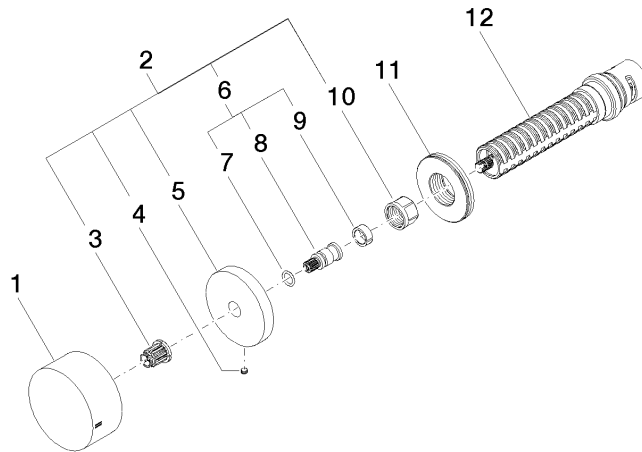

36 200 740

mm [inches]

### Durchflussdiagramm

### Ersatzteilstückliste

Nr.	Artikelnummer	Benennung	Verbaumenge	Lieferzeit
1	09 20 74 044-46	Griff	1	60
2	04 27 74 004 00-46	Rosette	1	60
3	90 12 12 002 00 90	Rastbuchse	1	2
4	09 31 11 055 90	Stift	1	2
5	09 27 74 004-46	Rosette	1	60
6	04 29 06 020 00-00	Spindel	1	10
7	90 14 10 060 00 90	Dichtung	1	2
8	09 29 06 020-46	Spindel	1	-
Ersatzteil nicht mehr bestellbar, bitte bestellen Sie den Nachfolgeartikel				
9	90 14 15 020 03 90	Ring	1	2
10	90 23 30 023 00 90	Mutter	1	2
11	09 30 01 107 90	Huelse	1	2
12	90 90 03 304 10 90	Umstellung	1	2