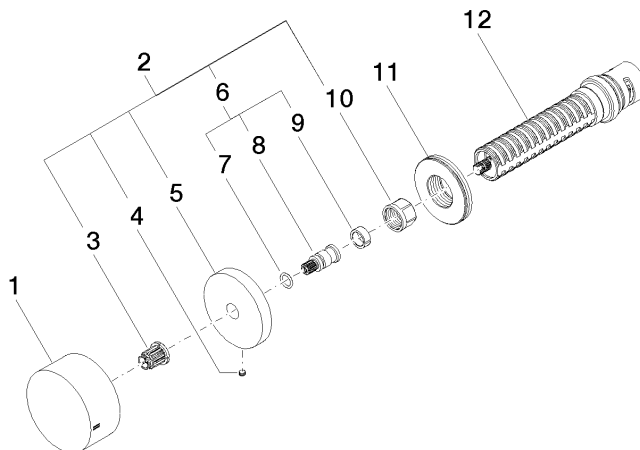

36 200 740

- Drehumstellung
- ohne Rosette
- Griff Ø 60 mm

Passt zu: CL.1, META, CYO

	Champagne (22kt Gold)	36 200 740-47
	Chrom	36 200 740-00
	Platin gebürstet	36 200 740-06
	Light Gold	36 200 740-26
	Light Gold gebürstet	36 200 740-27
	Messing gebürstet (23kt Gold)	36 200 740-28
	Schwarz matt	36 200 740-33
	Bronze gebürstet	36 200 740-42
	Champagne gebürstet (22kt Gold)	36 200 740-46
	Dark Platinum gebürstet	36 200 740-99

36 200 740

mm [inches]

Durchflussdiagramm

Zertifikate

LGA_38379.

WRAS_2307045.

36 200 740

Ersatzteile für die
anderen
Oberflächenvarianten
finden Sie hier:
Chrom

Ersatzteilstückliste

Nr.	Artikelnummer	Benennung	Verbaumenge	Lieferzeit
1	09 20 74 044-47	Griff	1	60
2	04 27 74 004 00-47	Rosette	1	60
3	90 12 12 002 00 90	Rastbuchse	1	2
4	09 31 11 055 90	Stift	1	2
5	09 27 74 004-47	Rosette	1	60
6	04 29 06 020 00-00	Spindel	1	10
7	90 14 10 060 00 90	Dichtung	1	2
8	09 29 06 020-47	Spindel	1	-
Ersatzteil nicht mehr bestellbar, bitte bestellen Sie den Nachfolgeartikel				
9	90 14 15 020 03 90	Ring	1	2
10	90 23 30 023 00 90	Mutter	1	2
11	09 30 01 107 90	Huelse	1	2
12	90 90 03 304 10 90	Umstellung	1	2