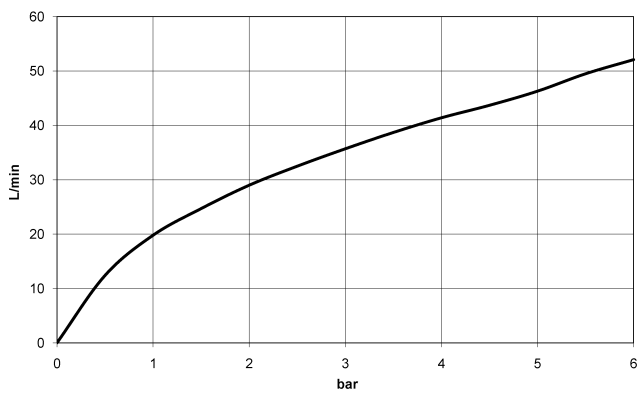

36 200 740

- Drehumstellung
- ohne Rosette
- Griff Ø 60 mm

Passt zu: CL.1, META, CYO

	Champagne (22kt Gold)	36 200 740-47
	Chrom	36 200 740-00
	Platin gebürstet	36 200 740-06
	Light Gold	36 200 740-26
	Light Gold gebürstet	36 200 740-27
	Messing gebürstet (23kt Gold)	36 200 740-28
	Schwarz matt	36 200 740-33
	Bronze gebürstet	36 200 740-42
	Champagne gebürstet (22kt Gold)	36 200 740-46
	Dark Platinum gebürstet	36 200 740-99

36 200 740

mm [inches]

Durchflussdiagramm

Zertifikate

LGA_38379.

WRAS_2307045.

36 200 740

Ersatzteile für die
anderen
Oberflächenvarianten
finden Sie hier:
Chrom