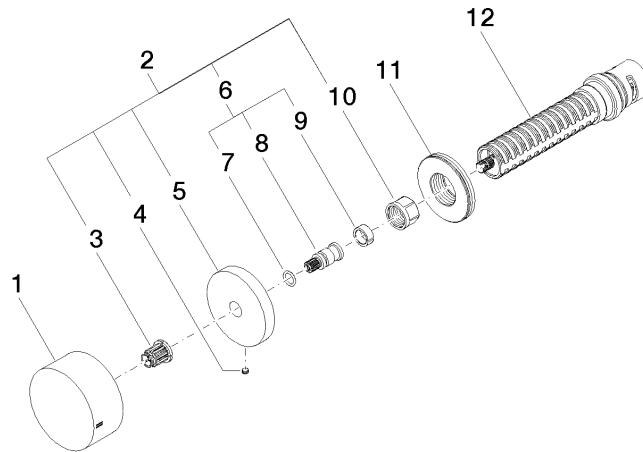

36 200 740

- Drehumstellung
- ohne Rosette
- Griff Ø 60 mm

Passt zu: CL.1, META, CYO

	Dark Platinum gebürstet	36 200 740-99
	Chrom	36 200 740-00
	Platin gebürstet	36 200 740-06
	Light Gold	36 200 740-26
	Light Gold gebürstet	36 200 740-27
	Messing gebürstet (23kt Gold)	36 200 740-28
	Schwarz matt	36 200 740-33
	Bronze gebürstet	36 200 740-42
	Champagne gebürstet (22kt Gold)	36 200 740-46
	Champagne (22kt Gold)	36 200 740-47

Benötigtes Zubehör

- UP-Zweiwege-Umstellung -** 35 202 970 90
- Max. Einbautiefe 160 mm
  - Min. Einbautiefe 85 mm

36 200 740

mm [inches]

### Durchflussdiagramm

### Ersatzteilstückliste

Nr.	Artikelnummer	Benennung	Verbaumenge	Lieferzeit
1	09 20 74 044-99	Griff	1	60
2	04 27 74 004 00-99	Rosette	1	30
3	90 12 12 002 00 90	Rastbuchse	1	2
4	09 31 11 055 90	Stift	1	2
5	09 27 74 004-99	Rosette	1	30
6	04 29 06 020 00-00	Spindel	1	10
7	90 14 10 060 00 90	Dichtung	1	2
8	09 29 06 020-99	Spindel	1	-
Ersatzteil nicht mehr bestellbar, bitte bestellen Sie den Nachfolgeartikel				
9	90 14 15 020 03 90	Ring	1	2
10	90 23 30 023 00 90	Mutter	1	2
11	09 30 01 107 90	Huelse	1	2
12	90 90 03 304 10 90	Umstellung	1	2