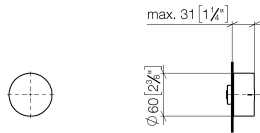

36 200 740

- Drehumstellung
- ohne Rosette
- Griff Ø 60 mm

Passt zu: CL.1, META, CYO

	Dark Platinum gebürstet	36 200 740-99
	Chrom	36 200 740-00
	Platin gebürstet	36 200 740-06
	Light Gold	36 200 740-26
	Light Gold gebürstet	36 200 740-27
	Messing gebürstet (23kt Gold)	36 200 740-28
	Schwarz matt	36 200 740-33
	Bronze gebürstet	36 200 740-42
	Champagne gebürstet (22kt Gold)	36 200 740-46
	Champagne (22kt Gold)	36 200 740-47

Benötigtes Zubehör

- UP-Zweiwege-Umstellung -** 35 202 970 90
- Max. Einbautiefe 160 mm
  - Min. Einbautiefe 85 mm

36 200 740

mm [inches]