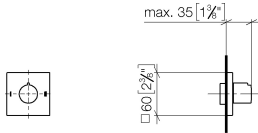

36 200 980

- Drehumstellung
- Rosette 60 x 60 mm

	Champagne gebürstet (22kt Gold)	36 200 980-46
	Chrom	36 200 980-00
	Platin gebürstet	36 200 980-06
	Light Gold gebürstet	36 200 980-27
	Messing gebürstet (23kt Gold)	36 200 980-28
	Champagne (22kt Gold)	36 200 980-47
	Dark Platinum gebürstet	36 200 980-99

36 200 980

mm [inches]