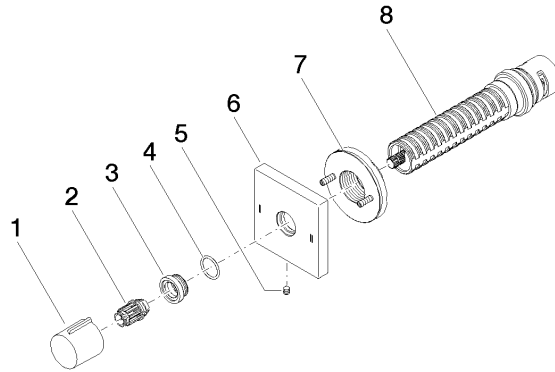

36 200 980

- Drehumstellung
- Rosette 60 x 60 mm

	Champagne (22kt Gold)	36 200 980-47
	Chrom	36 200 980-00
	Platin gebürstet	36 200 980-06
	Light Gold gebürstet	36 200 980-27
	Messing gebürstet (23kt Gold)	36 200 980-28
	Champagne gebürstet (22kt Gold)	36 200 980-46
	Dark Platinum gebürstet	36 200 980-99

36 200 980

mm [inches]

Durchflussdiagramm

Zertifikate

LGA_38379.

WRAS_2307045.

36 200 980

Ersatzteile für die
anderen
Oberflächenvarianten
finden Sie hier:
Chrom

Ersatzteilstückliste

Nr.	Artikelnummer	Benennung	Verbaumenge	Lieferzeit
1	09 20 98 001-47	Griff	1	60
2	09 12 12 005 90	Rastbuchse	1	2
3	09 12 12 043-47	Aufnahme	1	60
4	09 14 10 017 90	Dichtung	1	2
5	09 31 11 294 90	Stift	1	2
6	09 27 98 037-47	Rosette	1	30
7	90 21 02 181 00 90	Scheibe	1	2
8	90 90 03 304 10 90	Umstellung	1	2