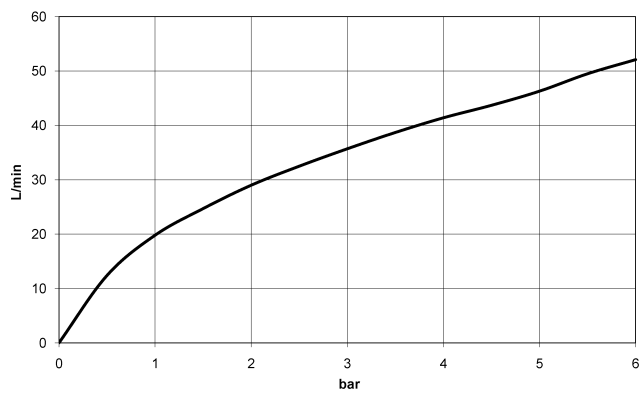

36 200 980

- Drehumstellung
- Rosette 60 x 60 mm

	Champagne (22kt Gold)	36 200 980-47
	Chrom	36 200 980-00
	Platin gebürstet	36 200 980-06
	Light Gold gebürstet	36 200 980-27
	Messing gebürstet (23kt Gold)	36 200 980-28
	Champagne gebürstet (22kt Gold)	36 200 980-46
	Dark Platinum gebürstet	36 200 980-99

36 200 980

mm [inches]

Durchflussdiagramm

Zertifikate

LGA_38379.

WRAS_2307045.

36 200 980

Ersatzteile für die
anderen
Oberflächenvarianten
finden Sie hier:
Chrom