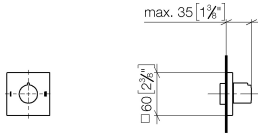

36 200 980

- Drehumstellung
- Rosette 60 x 60 mm

	Champagne (22kt Gold)	36 200 980-47
	Chrom	36 200 980-00
	Platin gebürstet	36 200 980-06
	Light Gold gebürstet	36 200 980-27
	Messing gebürstet (23kt Gold)	36 200 980-28
	Champagne gebürstet (22kt Gold)	36 200 980-46
	Dark Platinum gebürstet	36 200 980-99

36 200 980

mm [inches]

Durchflussdiagramm

Zertifikate

LGA_38379.

WRAS_2307045.

36 200 980

Ersatzteile für die
anderen
Oberflächenvarianten
finden Sie hier:
Chrom