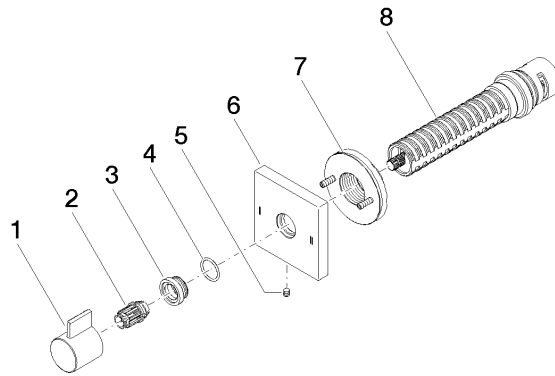

36 200 985

- Drehumstellung
- Rosette 60 x 60 mm

	Platin gebürstet	36 200 985-06
	Chrom	36 200 985-00
	Light Gold gebürstet	36 200 985-27
	Messing gebürstet (23kt Gold)	36 200 985-28
	Champagne gebürstet (22kt Gold)	36 200 985-46
	Champagne (22kt Gold)	36 200 985-47
	Dark Platinum gebürstet	36 200 985-99

Benötigtes Zubehör

- UP-Zweiwege-Umstellung -** 35 202 970 90
- Max. Einbautiefe 160 mm
 - Min. Einbautiefe 85 mm

36 200 985

mm [inches]

Durchflussdiagramm

Zertifikate

LGA_38379.

WRAS_2307045.

36 200 985

Ersatzteilstückliste

Nr.	Artikelnummer	Benennung	Verbaumenge	Lieferzeit
1	09 20 98 002-06	Griff	1	10
2	09 12 12 005 90	Rastbuchse	1	2
3	09 12 12 043-06	Aufnahme	1	10
4	09 14 10 017 90	Dichtung	1	2
5	09 31 11 294 90	Stift	1	2
6	09 27 98 037-06	Rosette	1	10
7	90 21 02 181 00 90	Scheibe	1	2
8	90 90 03 304 10 90	Umstellung	1	2