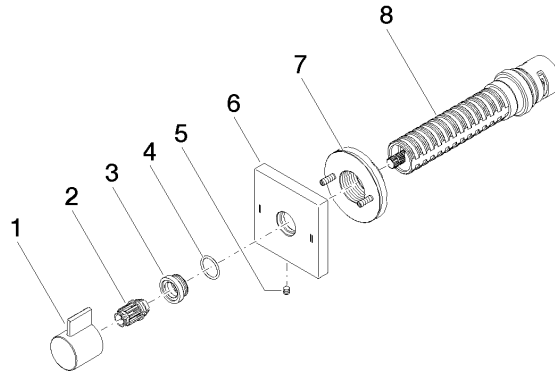

36 200 985

- Drehumstellung
- Rosette 60 x 60 mm

	Messing gebürstet (23kt Gold)	36 200 985-28
	Chrom	36 200 985-00
	Platin gebürstet	36 200 985-06
	Light Gold gebürstet	36 200 985-27
	Champagne gebürstet (22kt Gold)	36 200 985-46
	Champagne (22kt Gold)	36 200 985-47
	Dark Platinum gebürstet	36 200 985-99

Benötigtes Zubehör

- UP-Zweiwege-Umstellung -** 35 202 970 90
- Max. Einbautiefe 160 mm
 - Min. Einbautiefe 85 mm

36 200 985

mm [inches]

Durchflussdiagramm

Zertifikate

LGA_38379.

WRAS_2307045.

36 200 985

Ersatzteilstückliste

Nr.	Artikelnummer	Benennung	Verbaumenge	Lieferzeit
1	09 20 98 002-28	Griff	1	20
2	09 12 12 005 90	Rastbuchse	1	2
3	09 12 12 043-28	Aufnahme	1	20
4	09 14 10 017 90	Dichtung	1	2
5	09 31 11 294 90	Stift	1	2
6	09 27 98 037-28	Rosette	1	20
7	90 21 02 181 00 90	Scheibe	1	2
8	90 90 03 304 10 90	Umstellung	1	2