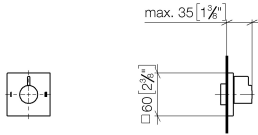

36 200 985

- Drehumstellung
- Rosette 60 x 60 mm

	Messing gebürstet (23kt Gold)	36 200 985-28
	Chrom	36 200 985-00
	Platin gebürstet	36 200 985-06
	Light Gold gebürstet	36 200 985-27
	Champagne gebürstet (22kt Gold)	36 200 985-46
	Champagne (22kt Gold)	36 200 985-47
	Dark Platinum gebürstet	36 200 985-99

Benötigtes Zubehör

- UP-Zweiwege-Umstellung -** 35 202 970 90
- Max. Einbautiefe 160 mm
 - Min. Einbautiefe 85 mm

36 200 985

mm [inches]

Durchflussdiagramm

Zertifikate

LGA_38379.

WRAS_2307045.