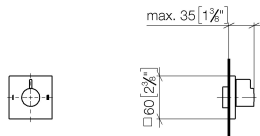

36 200 985

- Drehumstellung
- Rosette 60 x 60 mm

	Champagne gebürstet (22kt Gold)	36 200 985-46
	Chrom	36 200 985-00
	Platin gebürstet	36 200 985-06
	Light Gold gebürstet	36 200 985-27
	Messing gebürstet (23kt Gold)	36 200 985-28
	Champagne (22kt Gold)	36 200 985-47
	Dark Platinum gebürstet	36 200 985-99

36 200 985

mm [inches]

Durchflussdiagramm

Zertifikate

LGA_38379.

WRAS_2307045.

36 200 985

Ersatzteile für die
anderen
Oberflächenvarianten
finden Sie hier:
Chrom