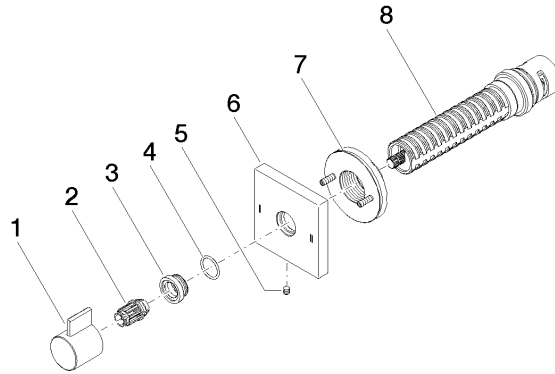

36 200 985

- Drehumstellung
- Rosette 60 x 60 mm

	Champagne gebürstet (22kt Gold)	36 200 985-46
	Chrom	36 200 985-00
	Platin gebürstet	36 200 985-06
	Light Gold gebürstet	36 200 985-27
	Messing gebürstet (23kt Gold)	36 200 985-28
	Champagne (22kt Gold)	36 200 985-47
	Dark Platinum gebürstet	36 200 985-99

36 200 985

mm [inches]

Durchflussdiagramm

Zertifikate

LGA_38379.

WRAS_2307045.

36 200 985

Ersatzteile für die
anderen
Oberflächenvarianten
finden Sie hier:
Chrom

Ersatzteilstückliste

Nr.	Artikelnummer	Benennung	Verbaumenge	Lieferzeit
1	09 20 98 002-46	Griff	1	60
2	09 12 12 005 90	Rastbuchse	1	2
3	09 12 12 043-46	Aufnahme	1	60
4	09 14 10 017 90	Dichtung	1	2
5	09 31 11 294 90	Stift	1	2
6	09 27 98 037-46	Rosette	1	30
7	90 21 02 181 00 90	Scheibe	1	2
8	90 90 03 304 10 90	Umstellung	1	2