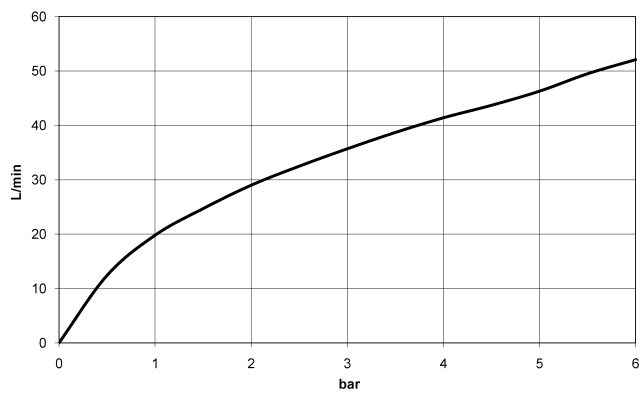

36 200 985

- Drehumstellung
- Rosette 60 x 60 mm

	Champagne gebürstet (22kt Gold)	36 200 985-46
	Chrom	36 200 985-00
	Platin gebürstet	36 200 985-06
	Light Gold gebürstet	36 200 985-27
	Messing gebürstet (23kt Gold)	36 200 985-28
	Champagne (22kt Gold)	36 200 985-47
	Dark Platinum gebürstet	36 200 985-99

36 200 985

mm [inches]

Durchflussdiagramm

Zertifikate

LGA_38379.

WRAS_2307045.

36 200 985

Ersatzteile für die
anderen
Oberflächenvarianten
finden Sie hier:
Chrom