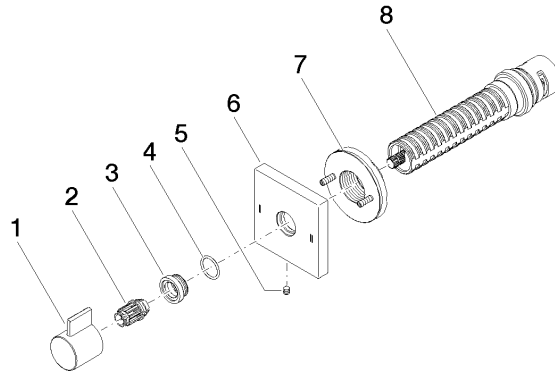

36 200 985

- Drehumstellung
- Rosette 60 x 60 mm

	Champagne (22kt Gold)	36 200 985-47
	Chrom	36 200 985-00
	Platin gebürstet	36 200 985-06
	Light Gold gebürstet	36 200 985-27
	Messing gebürstet (23kt Gold)	36 200 985-28
	Champagne gebürstet (22kt Gold)	36 200 985-46
	Dark Platinum gebürstet	36 200 985-99

36 200 985

mm [inches]

**Durchflussdiagramm**

**Zertifikate**

LGA\_38379.

WRAS\_2307045.

36 200 985

Ersatzteile für die  
anderen  
Oberflächenvarianten  
finden Sie hier:  
Chrom

### Ersatzteilstückliste

Nr.	Artikelnummer	Benennung	Verbaumenge	Lieferzeit
1	09 20 98 002-47	Griff	1	60
2	09 12 12 005 90	Rastbuchse	1	2
3	09 12 12 043-47	Aufnahme	1	60
4	09 14 10 017 90	Dichtung	1	2
5	09 31 11 294 90	Stift	1	2
6	09 27 98 037-47	Rosette	1	30
7	90 21 02 181 00 90	Scheibe	1	2
8	90 90 03 304 10 90	Umstellung	1	2