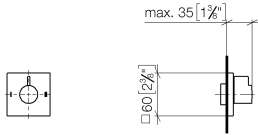

36 200 985

- Drehumstellung
- Rosette 60 x 60 mm

	Champagne (22kt Gold)	36 200 985-47
	Chrom	36 200 985-00
	Platin gebürstet	36 200 985-06
	Light Gold gebürstet	36 200 985-27
	Messing gebürstet (23kt Gold)	36 200 985-28
	Champagne gebürstet (22kt Gold)	36 200 985-46
	Dark Platinum gebürstet	36 200 985-99

36 200 985

mm [inches]

**Durchflussdiagramm**

**Zertifikate**

LGA\_38379.

WRAS\_2307045.

36 200 985

Ersatzteile für die  
anderen  
Oberflächenvarianten  
finden Sie hier:  
Chrom