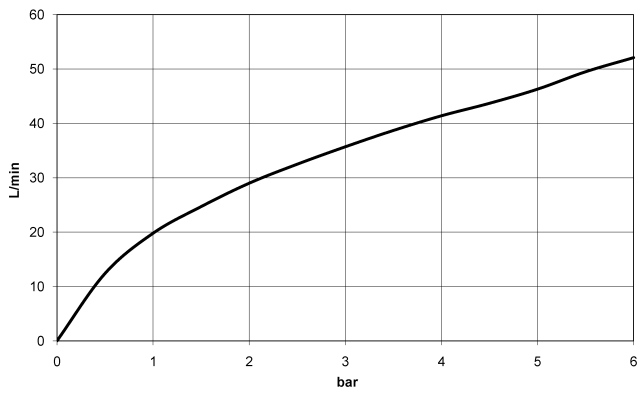

36 200 985

- Drehumstellung
- Rosette 60 x 60 mm

	Dark Platinum gebürstet	36 200 985-99
	Chrom	36 200 985-00
	Platin gebürstet	36 200 985-06
	Light Gold gebürstet	36 200 985-27
	Messing gebürstet (23kt Gold)	36 200 985-28
	Champagne gebürstet (22kt Gold)	36 200 985-46
	Champagne (22kt Gold)	36 200 985-47

Benötigtes Zubehör

- UP-Zweiwege-Umstellung -** 35 202 970 90
- Max. Einbautiefe 160 mm
 - Min. Einbautiefe 85 mm

36 200 985

mm [inches]

Durchflussdiagramm

Zertifikate

LGA_38379.

WRAS_2307045.