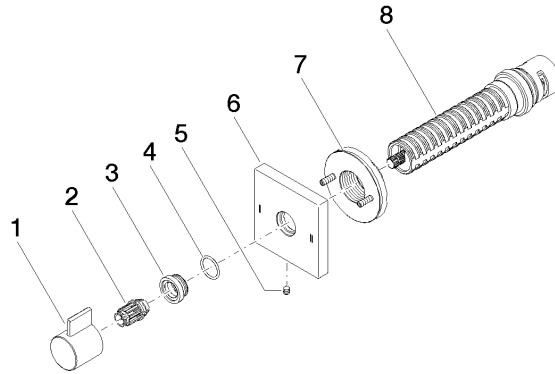

36 200 985

- Drehumstellung
- Rosette 60 x 60 mm

	Dark Platinum gebürstet	36 200 985-99
	Chrom	36 200 985-00
	Platin gebürstet	36 200 985-06
	Light Gold gebürstet	36 200 985-27
	Messing gebürstet (23kt Gold)	36 200 985-28
	Champagne gebürstet (22kt Gold)	36 200 985-46
	Champagne (22kt Gold)	36 200 985-47

Benötigtes Zubehör

- UP-Zweiwege-Umstellung -** 35 202 970 90
- Max. Einbautiefe 160 mm
 - Min. Einbautiefe 85 mm

36 200 985

mm [inches]

Durchflussdiagramm

Zertifikate

LGA_38379.

WRAS_2307045.

36 200 985

Ersatzteilstückliste

Nr.	Artikelnummer	Benennung	Verbaumenge	Lieferzeit
1	09 20 98 002-99	Griff	1	30
2	09 12 12 005 90	Rastbuchse	1	2
3	09 12 12 043-99	Aufnahme	1	30
4	09 14 10 017 90	Dichtung	1	2
5	09 31 11 294 90	Stift	1	2
6	09 27 98 037-99	Rosette	1	30
7	90 21 02 181 00 90	Scheibe	1	2
8	90 90 03 304 10 90	Umstellung	1	2