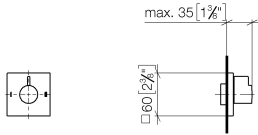

36 200 985

- Drehumstellung
- Rosette 60 x 60 mm

	Dark Platinum gebürstet	36 200 985-99
	Chrom	36 200 985-00
	Platin gebürstet	36 200 985-06
	Light Gold gebürstet	36 200 985-27
	Messing gebürstet (23kt Gold)	36 200 985-28
	Champagne gebürstet (22kt Gold)	36 200 985-46
	Champagne (22kt Gold)	36 200 985-47

Benötigtes Zubehör

- UP-Zweiwege-Umstellung -** 35 202 970 90
- Max. Einbautiefe 160 mm
 - Min. Einbautiefe 85 mm

36 200 985

mm [inches]

Durchflussdiagramm

Zertifikate

LGA_38379.

WRAS_2307045.