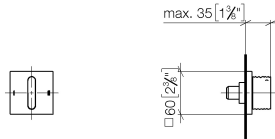

36 201 705

- Drehumstellung
- Rosette 60 x 60 mm

	Dark Chrome	36 201 705-19
	Chrom	36 201 705-00
	Platin gebürstet	36 201 705-06
	Champagne gebürstet (22kt Gold)	36 201 705-46
	Champagne (22kt Gold)	36 201 705-47
	Dark Platinum gebürstet	36 201 705-99

36 201 705

mm [inches]

Durchflussdiagramm

Zertifikate

LGA_38379.

WRAS_2307045.

36 201 705

Ersatzteile für die
anderen
Oberflächenvarianten
finden Sie hier:
Chrom