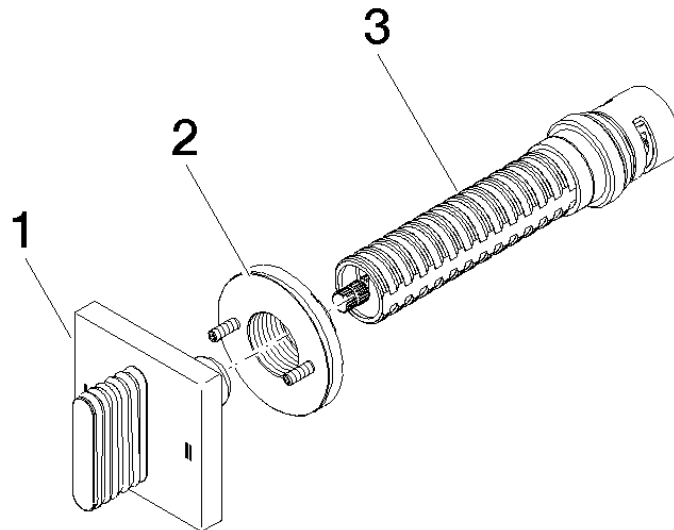

36 201 705

- Drehumstellung
- Rosette 60 x 60 mm

	Dark Chrome	36 201 705-19
	Chrom	36 201 705-00
	Platin gebürstet	36 201 705-06
	Champagne gebürstet (22kt Gold)	36 201 705-46
	Champagne (22kt Gold)	36 201 705-47
	Dark Platinum gebürstet	36 201 705-99

36 201 705

mm [inches]

Durchflussdiagramm

Zertifikate

LGA_38379.

WRAS_2307045.

36 201 705

Ersatzteile für die
anderen
Oberflächenvarianten
finden Sie hier:
Chrom

Ersatzteilstückliste

Nr.	Artikelnummer	Benennung	Verbaumenge	Lieferzeit
1	90 20 70 055 08-19	Griff	1	-
Ersatzteil nicht mehr bestellbar, bitte bestellen Sie den Nachfolgeartikel				
2	90 21 02 181 00 90	Scheibe	1	2
3	90 90 03 304 10 90	Umstellung	1	2