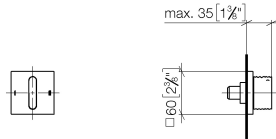

36 201 705

- Drehumstellung
- Rosette 60 x 60 mm

	Champagne (22kt Gold)	36 201 705-47
	Chrom	36 201 705-00
	Platin gebürstet	36 201 705-06
	Dark Chrome	36 201 705-19
	Champagne gebürstet (22kt Gold)	36 201 705-46
	Dark Platinum gebürstet	36 201 705-99

36 201 705

mm [inches]

Durchflussdiagramm

Zertifikate

LGA_38379.

WRAS_2307045.

36 201 705

Ersatzteile für die
anderen
Oberflächenvarianten
finden Sie hier:
Chrom