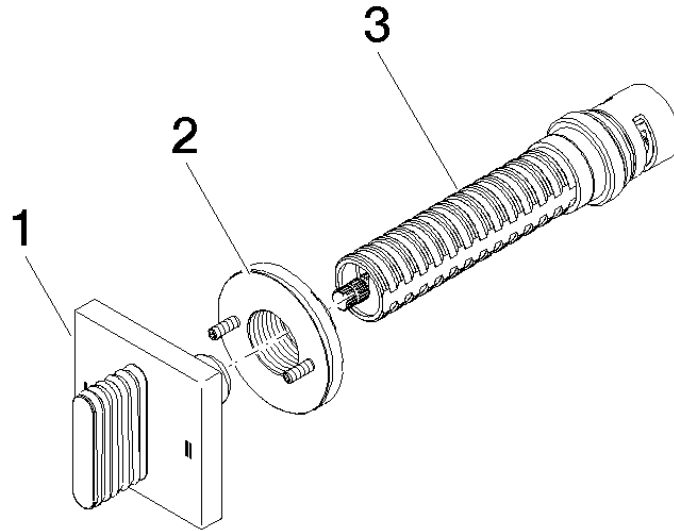

36 201 705

- Drehumstellung
- Rosette 60 x 60 mm

	Dark Platinum gebürstet	36 201 705-99
	Chrom	36 201 705-00
	Platin gebürstet	36 201 705-06
	Dark Chrome	36 201 705-19
	Champagne gebürstet (22kt Gold)	36 201 705-46
	Champagne (22kt Gold)	36 201 705-47

Benötigtes Zubehör

- UP-Zweiwege-Umstellung -** 35 202 970 90
- Max. Einbautiefe 160 mm
 - Min. Einbautiefe 115 mm

36 201 705

mm [inches]

Durchflussdiagramm

Zertifikate

LGA_38379.

WRAS_2307045.

36 201 705

Ersatzteilstückliste

Nr.	Artikelnummer	Benennung	Verbaumenge	Lieferzeit
1	90 20 70 055 08-99	Griff	1	30
2	90 21 02 181 00 90	Scheibe	1	2
3	90 90 03 304 10 90	Umstellung	1	2