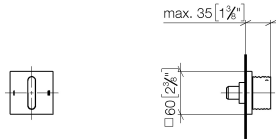

36 201 705

- Drehumstellung
- Rosette 60 x 60 mm

	Dark Platinum gebürstet	36 201 705-99
	Chrom	36 201 705-00
	Platin gebürstet	36 201 705-06
	Dark Chrome	36 201 705-19
	Champagne gebürstet (22kt Gold)	36 201 705-46
	Champagne (22kt Gold)	36 201 705-47

Benötigtes Zubehör

- UP-Zweiwege-Umstellung -** 35 202 970 90
- Max. Einbautiefe 160 mm
 - Min. Einbautiefe 115 mm

36 201 705

mm [inches]

Durchflussdiagramm

Zertifikate

LGA_38379.

WRAS_2307045.