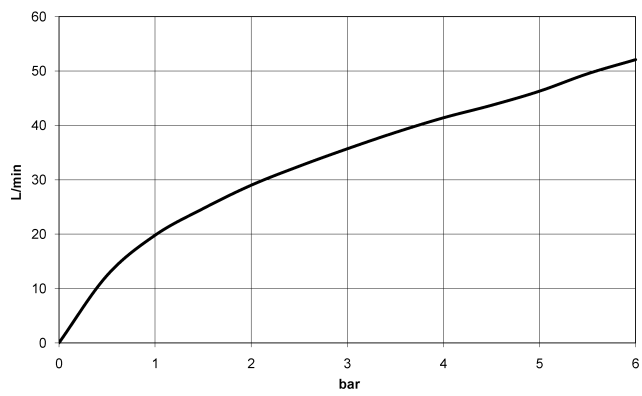

Benötigtes Zubehör

- UP-Zweiwege-Umstellung -** 35 202 970 90
- Max. Einbautiefe 160 mm
 - Min. Einbautiefe 115 mm

36 201 705

mm [inches]

Durchflussdiagramm

Zertifikate

LGA_38379.

WRAS_2307045.