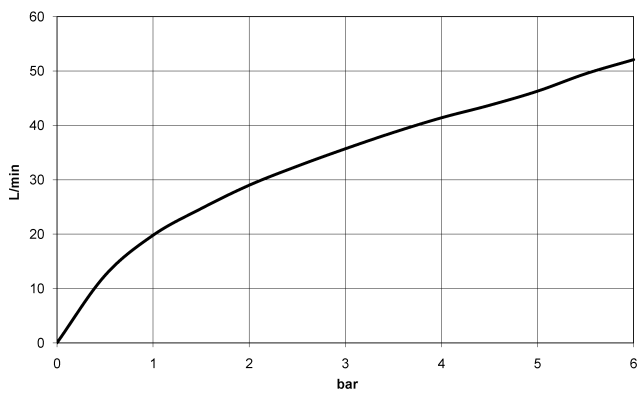

Benötigtes Zubehör

	UP-Zweiwege-Umstellung - •Max. Einbautiefe 160 mm •Min. Einbautiefe 115 mm	35 202 970 90
---	---	---------------

36 202 705

mm [inches]

Durchflussdiagramm

Zertifikate

LGA_38379.

WRAS_2307045.