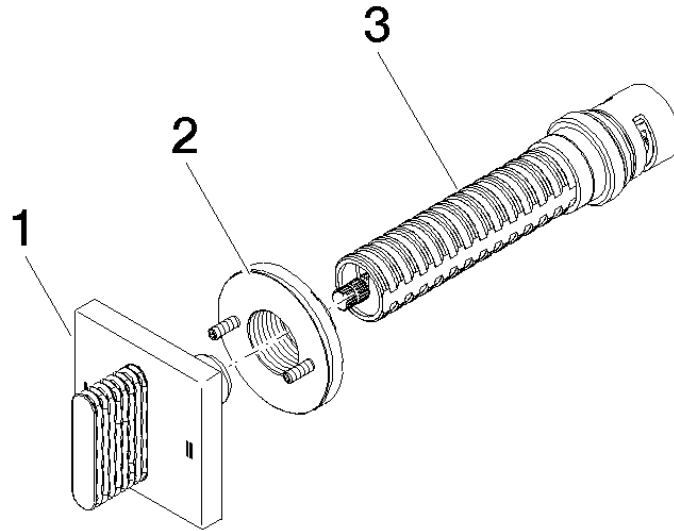

36 202 705

- Drehumstellung
- Rosette 60 x 60 mm

	Platin gebürstet	36 202 705-06
	Chrom	36 202 705-00
	Dark Chrome	36 202 705-19
	Champagne gebürstet (22kt Gold)	36 202 705-46
	Champagne (22kt Gold)	36 202 705-47
	Dark Platinum gebürstet	36 202 705-99

Benötigtes Zubehör

	UP-Zweiwege-Umstellung - •Max. Einbautiefe 160 mm •Min. Einbautiefe 115 mm	35 202 970 90
---	---	---------------

36 202 705

mm [inches]

Durchflussdiagramm

Zertifikate

LGA_38379.

WRAS_2307045.

36 202 705

Ersatzteilstückliste

Nr.	Artikelnummer	Benennung	Verbaumenge	Lieferzeit
1	90 20 70 053 08-06	Griff	1	10
2	90 21 02 181 00 90	Scheibe	1	2
3	90 90 03 304 10 90	Umstellung	1	2