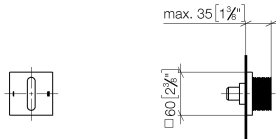

36 202 705

- Drehumstellung
- Rosette 60 x 60 mm

	Platin gebürstet	36 202 705-06
	Chrom	36 202 705-00
	Dark Chrome	36 202 705-19
	Champagne gebürstet (22kt Gold)	36 202 705-46
	Champagne (22kt Gold)	36 202 705-47
	Dark Platinum gebürstet	36 202 705-99

Benötigtes Zubehör

	UP-Zweiwege-Umstellung - •Max. Einbautiefe 160 mm •Min. Einbautiefe 115 mm	35 202 970 90
---	---	---------------

36 202 705

mm [inches]

Durchflussdiagramm

Zertifikate

LGA_38379.

WRAS_2307045.