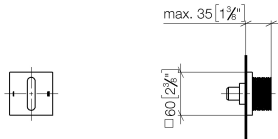

36 202 705

- Drehumstellung
- Rosette 60 x 60 mm

	Dark Chrome	36 202 705-19
	Chrom	36 202 705-00
	Platin gebürstet	36 202 705-06
	Champagne gebürstet (22kt Gold)	36 202 705-46
	Champagne (22kt Gold)	36 202 705-47
	Dark Platinum gebürstet	36 202 705-99

36 202 705

mm [inches]

Durchflussdiagramm

Zertifikate

LGA_38379.

WRAS_2307045.

36 202 705

Ersatzteile für die
anderen
Oberflächenvarianten
finden Sie hier:
Chrom