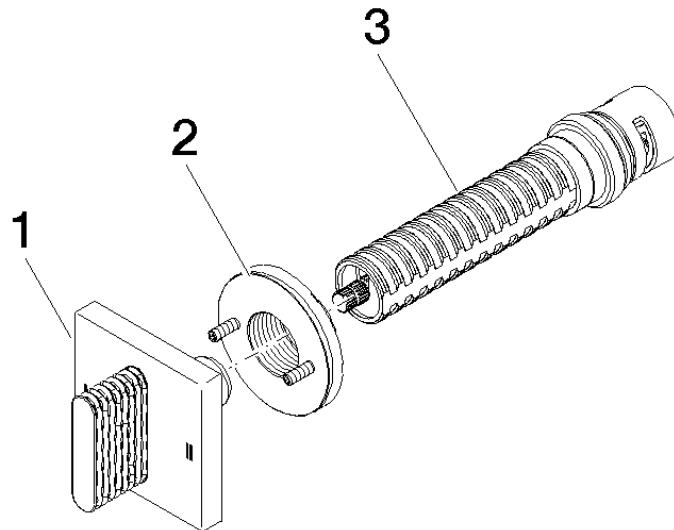

36 202 705

- Drehumstellung
- Rosette 60 x 60 mm

	Dark Chrome	36 202 705-19
	Chrom	36 202 705-00
	Platin gebürstet	36 202 705-06
	Champagne gebürstet (22kt Gold)	36 202 705-46
	Champagne (22kt Gold)	36 202 705-47
	Dark Platinum gebürstet	36 202 705-99

36 202 705

mm [inches]

Durchflussdiagramm

Zertifikate

LGA_38379.

WRAS_2307045.

36 202 705

Ersatzteile für die
anderen
Oberflächenvarianten
finden Sie hier:
Chrom

Ersatzteilstückliste

Nr.	Artikelnummer	Benennung	Verbaumenge	Lieferzeit
1	90 20 70 053 08-19	Griff	1	20
2	90 21 02 181 00 90	Scheibe	1	2
3	90 90 03 304 10 90	Umstellung	1	2