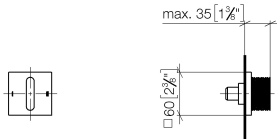

36 202 705

- Drehumstellung
- Rosette 60 x 60 mm

| | | |
|---|---------------------------------|---------------|
|  | Champagne gebürstet (22kt Gold) | 36 202 705-46 |
|  | Chrom | 36 202 705-00 |
|  | Platin gebürstet | 36 202 705-06 |
|  | Dark Chrome | 36 202 705-19 |
|  | Champagne (22kt Gold) | 36 202 705-47 |
|  | Dark Platinum gebürstet | 36 202 705-99 |

36 202 705

mm [inches]

Durchflussdiagramm

Zertifikate

LGA_38379.

WRAS_2307045.

36 202 705

Ersatzteile für die
anderen
Oberflächenvarianten
finden Sie hier:
Chrom