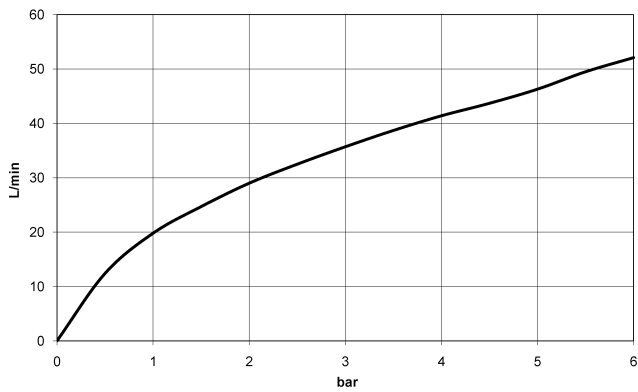

36 202 705

- Drehumstellung
- Rosette 60 x 60 mm

| | | |
|---|---------------------------------|---------------|
|  | Champagne gebürstet (22kt Gold) | 36 202 705-46 |
|  | Chrom | 36 202 705-00 |
|  | Platin gebürstet | 36 202 705-06 |
|  | Dark Chrome | 36 202 705-19 |
|  | Champagne (22kt Gold) | 36 202 705-47 |
|  | Dark Platinum gebürstet | 36 202 705-99 |

36 202 705

mm [inches]

Durchflussdiagramm

Zertifikate

LGA_38379.

WRAS_2307045.

36 202 705

Ersatzteile für die
anderen
Oberflächenvarianten
finden Sie hier:
Chrom