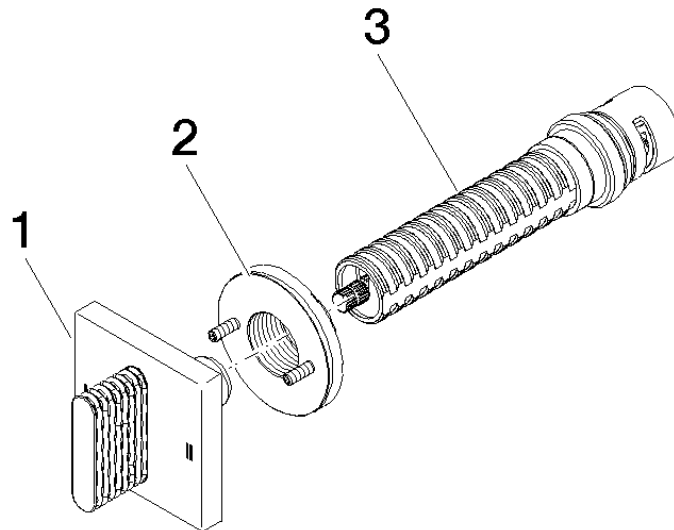

36 202 705

- Drehumstellung
- Rosette 60 x 60 mm

| | | |
|---|---------------------------------|---------------|
|  | Champagne gebürstet (22kt Gold) | 36 202 705-46 |
|  | Chrom | 36 202 705-00 |
|  | Platin gebürstet | 36 202 705-06 |
|  | Dark Chrome | 36 202 705-19 |
|  | Champagne (22kt Gold) | 36 202 705-47 |
|  | Dark Platinum gebürstet | 36 202 705-99 |

36 202 705

mm [inches]

Durchflussdiagramm

Zertifikate

LGA_38379.

WRAS_2307045.

36 202 705

Ersatzteile für die
anderen
Oberflächenvarianten
finden Sie hier:
Chrom

Ersatzteilstückliste

| Nr. | Artikelnummer | Benennung | Verbaumenge | Lieferzeit |
|-----|--------------------|------------|-------------|------------|
| 1 | 90 20 70 053 08-46 | Griff | 1 | 30 |
| 2 | 90 21 02 181 00 90 | Scheibe | 1 | 2 |
| 3 | 90 90 03 304 10 90 | Umstellung | 1 | 2 |