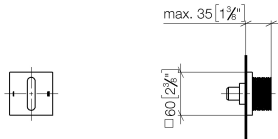

36 202 705

- Drehumstellung
- Rosette 60 x 60 mm

	Champagne (22kt Gold)	36 202 705-47
	Chrom	36 202 705-00
	Platin gebürstet	36 202 705-06
	Dark Chrome	36 202 705-19
	Champagne gebürstet (22kt Gold)	36 202 705-46
	Dark Platinum gebürstet	36 202 705-99

36 202 705

mm [inches]

Durchflussdiagramm

Zertifikate

LGA_38379.

WRAS_2307045.

36 202 705

Ersatzteile für die
anderen
Oberflächenvarianten
finden Sie hier:
Chrom