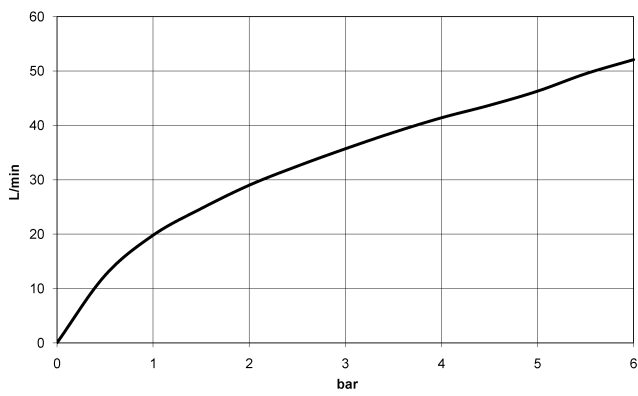

Benötigtes Zubehör

- UP-Zweiwege-Umstellung -** 35 202 970 90
- Max. Einbautiefe 160 mm
 - Min. Einbautiefe 115 mm

36 202 705

mm [inches]

Durchflussdiagramm

Zertifikate

LGA_38379.

WRAS_2307045.