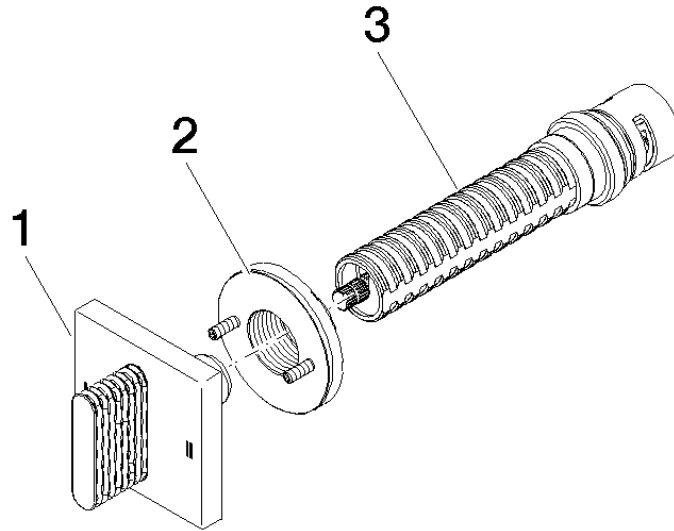

36 202 705

- Drehumstellung
- Rosette 60 x 60 mm

	Dark Platinum gebürstet	36 202 705-99
	Chrom	36 202 705-00
	Platin gebürstet	36 202 705-06
	Dark Chrome	36 202 705-19
	Champagne gebürstet (22kt Gold)	36 202 705-46
	Champagne (22kt Gold)	36 202 705-47

Benötigtes Zubehör

- UP-Zweiwege-Umstellung -** 35 202 970 90
- Max. Einbautiefe 160 mm
 - Min. Einbautiefe 115 mm

36 202 705

mm [inches]

Durchflussdiagramm

Zertifikate

LGA_38379.

WRAS_2307045.

36 202 705

Ersatzteilstückliste

Nr.	Artikelnummer	Benennung	Verbaumenge	Lieferzeit
1	90 20 70 053 08-99	Griff	1	30
2	90 21 02 181 00 90	Scheibe	1	2
3	90 90 03 304 10 90	Umstellung	1	2