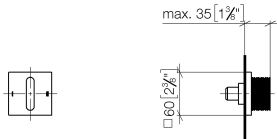

36 202 705

- Drehumstellung
- Rosette 60 x 60 mm

	Dark Platinum gebürstet	36 202 705-99
	Chrom	36 202 705-00
	Platin gebürstet	36 202 705-06
	Dark Chrome	36 202 705-19
	Champagne gebürstet (22kt Gold)	36 202 705-46
	Champagne (22kt Gold)	36 202 705-47

Benötigtes Zubehör

- UP-Zweiwege-Umstellung -** 35 202 970 90
- Max. Einbautiefe 160 mm
 - Min. Einbautiefe 115 mm

36 202 705

mm [inches]

Durchflussdiagramm

Zertifikate

LGA_38379.

WRAS_2307045.