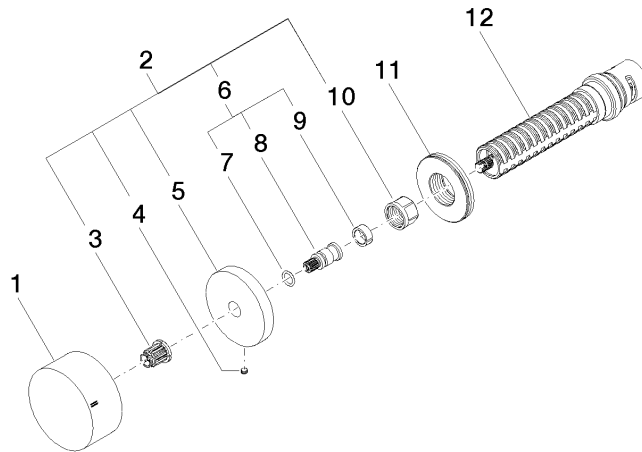

36 210 740

- Drehumstellung
- ohne Rosette
- Griff Ø 60 mm

Passt zu: CL.1, META, CYO

	Light Gold	36 210 740-26
	Chrom	36 210 740-00
	Platin gebürstet	36 210 740-06
	Light Gold gebürstet	36 210 740-27
	Messing gebürstet (23kt Gold)	36 210 740-28
	Schwarz matt	36 210 740-33
	Bronze gebürstet	36 210 740-42
	Champagne gebürstet (22kt Gold)	36 210 740-46
	Champagne (22kt Gold)	36 210 740-47
	Dark Platinum gebürstet	36 210 740-99

Benötigtes Zubehör

- UP-Dreiwege-Umstellung -** 35 203 970 90
- Min. Einbautiefe 95 mm
 - Max. Einbautiefe 116 mm

36 210 740

mm [inches]

Durchflussdiagramm

Zertifikate

LGA_38380.

WRAS_2307045.

36 210 740

Ersatzteilstückliste

Nr.	Artikelnummer	Benennung	Verbaumenge	Lieferzeit
1	09 20 74 045-26	Griff	1	60
2	04 27 74 004 00-26	Rosette	1	60
3	90 12 12 002 00 90	Rastbuchse	1	2
4	09 31 11 055 90	Stift	1	2
5	09 27 74 004-26	Rosette	1	60
6	04 29 06 020 00-00	Spindel	1	10
7	90 14 10 060 00 90	Dichtung	1	2
8	09 29 06 020-26	Spindel	1	-
Ersatzteil nicht mehr bestellbar, bitte bestellen Sie den Nachfolgeartikel				
9	90 14 15 020 03 90	Ring	1	2
10	90 23 30 023 00 90	Mutter	1	2
11	09 30 01 107 90	Huelse	1	2
12	90 90 03 303 10 90	Umstellung	1	2