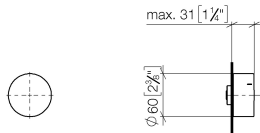

36 210 740

- Drehumstellung
- ohne Rosette
- Griff Ø 60 mm

Passt zu: CL.1, META, CYO

	Light Gold	36 210 740-26
	Chrom	36 210 740-00
	Platin gebürstet	36 210 740-06
	Light Gold gebürstet	36 210 740-27
	Messing gebürstet (23kt Gold)	36 210 740-28
	Schwarz matt	36 210 740-33
	Bronze gebürstet	36 210 740-42
	Champagne gebürstet (22kt Gold)	36 210 740-46
	Champagne (22kt Gold)	36 210 740-47
	Dark Platinum gebürstet	36 210 740-99

Benötigtes Zubehör

- UP-Dreiwege-Umstellung -** 35 203 970 90
- Min. Einbautiefe 95 mm
 - Max. Einbautiefe 116 mm

36 210 740

mm [inches]

Durchflussdiagramm

Zertifikate

LGA_38380.

WRAS_2307045.