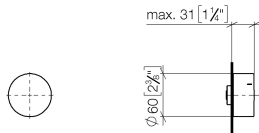

36 210 740

- Drehumstellung
- ohne Rosette
- Griff Ø 60 mm

Passt zu: CL.1, META, CYO

	Messing gebürstet (23kt Gold)	36 210 740-28
	Chrom	36 210 740-00
	Platin gebürstet	36 210 740-06
	Light Gold	36 210 740-26
	Light Gold gebürstet	36 210 740-27
	Schwarz matt	36 210 740-33
	Bronze gebürstet	36 210 740-42
	Champagne gebürstet (22kt Gold)	36 210 740-46
	Champagne (22kt Gold)	36 210 740-47
	Dark Platinum gebürstet	36 210 740-99

Benötigtes Zubehör

- UP-Dreiwege-Umstellung -** 35 203 970 90
- Max. Einbautiefe 160 mm
 - Min. Einbautiefe 85 mm

36 210 740

mm [inches]

Durchflussdiagramm

Zertifikate

LGA_38380.

WRAS_2307045.