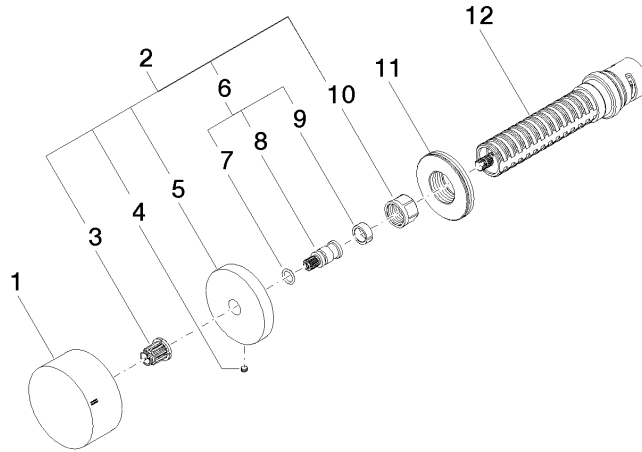

36 210 740

- Drehumstellung
- ohne Rosette
- Griff Ø 60 mm

Passt zu: CL.1, META, CYO

	Bronze gebürstet	36 210 740-42
	Chrom	36 210 740-00
	Platin gebürstet	36 210 740-06
	Light Gold	36 210 740-26
	Light Gold gebürstet	36 210 740-27
	Messing gebürstet (23kt Gold)	36 210 740-28
	Schwarz matt	36 210 740-33
	Champagne gebürstet (22kt Gold)	36 210 740-46
	Champagne (22kt Gold)	36 210 740-47
	Dark Platinum gebürstet	36 210 740-99

36 210 740

mm [inches]

### Durchflussdiagramm

## Ersatzteilstückliste

Nr.	Artikelnummer	Benennung	Verbaumenge	Lieferzeit
1	09 20 74 045-42	Griff	1	60
2	04 27 74 004 00-42	Rosette	1	60
3	90 12 12 002 00 90	Rastbuchse	1	2
4	09 31 11 055 90	Stift	1	2
5	09 27 74 004-42	Rosette	1	60
6	04 29 06 020 00-00	Spindel	1	10
7	90 14 10 060 00 90	Dichtung	1	2
8	09 29 06 020-42	Spindel	1	-
Ersatzteil nicht mehr bestellbar, bitte bestellen Sie den Nachfolgeartikel				
9	90 14 15 020 03 90	Ring	1	2
10	90 23 30 023 00 90	Mutter	1	2
11	09 30 01 107 90	Huelse	1	2
12	90 90 03 303 10 90	Umstellung	1	2