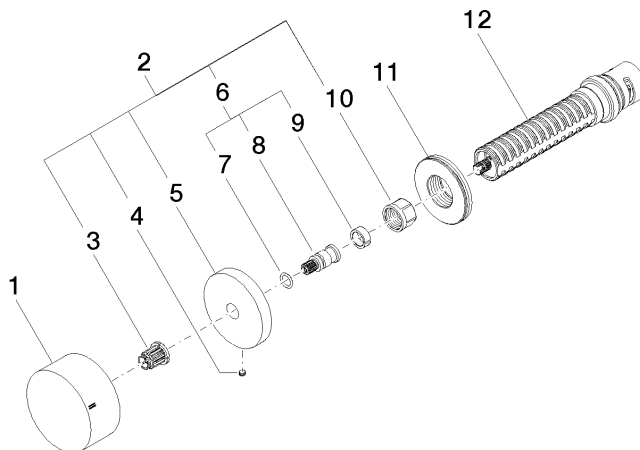

36 210 740

- Drehumstellung
- ohne Rosette
- Griff Ø 60 mm

Passt zu: CL.1, META, CYO

	Champagne (22kt Gold)	36 210 740-47
	Chrom	36 210 740-00
	Platin gebürstet	36 210 740-06
	Light Gold	36 210 740-26
	Light Gold gebürstet	36 210 740-27
	Messing gebürstet (23kt Gold)	36 210 740-28
	Schwarz matt	36 210 740-33
	Bronze gebürstet	36 210 740-42
	Champagne gebürstet (22kt Gold)	36 210 740-46
	Dark Platinum gebürstet	36 210 740-99

36 210 740

mm [inches]

Durchflussdiagramm

Zertifikate

LGA_38380.

WRAS_2307045.

36 210 740

Ersatzteile für die
anderen
Oberflächenvarianten
finden Sie hier:
Chrom

Ersatzteilstückliste

Nr.	Artikelnummer	Benennung	Verbaumenge	Lieferzeit
1	09 20 74 045-47	Griff	1	60
2	04 27 74 004 00-47	Rosette	1	60
3	90 12 12 002 00 90	Rastbuchse	1	2
4	09 31 11 055 90	Stift	1	2
5	09 27 74 004-47	Rosette	1	60
6	04 29 06 020 00-00	Spindel	1	10
7	90 14 10 060 00 90	Dichtung	1	2
8	09 29 06 020-47	Spindel	1	-
Ersatzteil nicht mehr bestellbar, bitte bestellen Sie den Nachfolgeartikel				
9	90 14 15 020 03 90	Ring	1	2
10	90 23 30 023 00 90	Mutter	1	2
11	09 30 01 107 90	Huelse	1	2
12	90 90 03 303 10 90	Umstellung	1	2