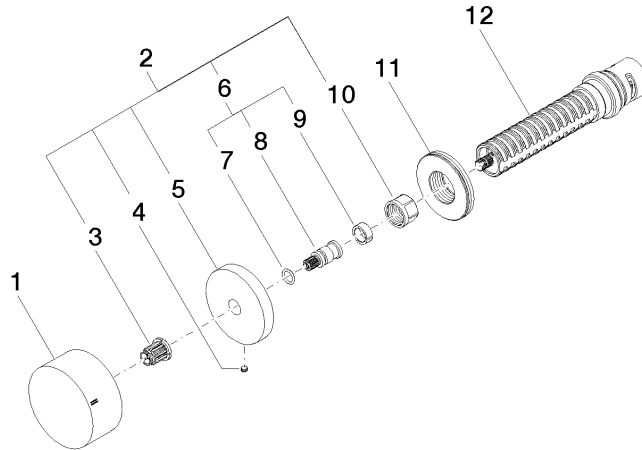

36 210 740

- Drehumstellung
- ohne Rosette
- Griff Ø 60 mm

Passt zu: CL.1, META, CYO

	Dark Platinum gebürstet	36 210 740-99
	Chrom	36 210 740-00
	Platin gebürstet	36 210 740-06
	Light Gold	36 210 740-26
	Light Gold gebürstet	36 210 740-27
	Messing gebürstet (23kt Gold)	36 210 740-28
	Schwarz matt	36 210 740-33
	Bronze gebürstet	36 210 740-42
	Champagne gebürstet (22kt Gold)	36 210 740-46
	Champagne (22kt Gold)	36 210 740-47

Benötigtes Zubehör

- UP-Dreiwege-Umstellung -** 35 203 970 90
- Max. Einbautiefe 160 mm
 - Min. Einbautiefe 85 mm

36 210 740

mm [inches]

Durchflussdiagramm

Zertifikate

LGA_38380.

WRAS_2307045.

36 210 740

Ersatzteilstückliste

Nr.	Artikelnummer	Benennung	Verbaumenge	Lieferzeit
1	09 20 74 045-99	Griff	1	60
2	04 27 74 004 00-99	Rosette	1	30
3	90 12 12 002 00 90	Rastbuchse	1	2
4	09 31 11 055 90	Stift	1	2
5	09 27 74 004-99	Rosette	1	30
6	04 29 06 020 00-00	Spindel	1	10
7	90 14 10 060 00 90	Dichtung	1	2
8	09 29 06 020-99	Spindel	1	-
Ersatzteil nicht mehr bestellbar, bitte bestellen Sie den Nachfolgeartikel				
9	90 14 15 020 03 90	Ring	1	2
10	90 23 30 023 00 90	Mutter	1	2
11	09 30 01 107 90	Huelse	1	2
12	90 90 03 303 10 90	Umstellung	1	2