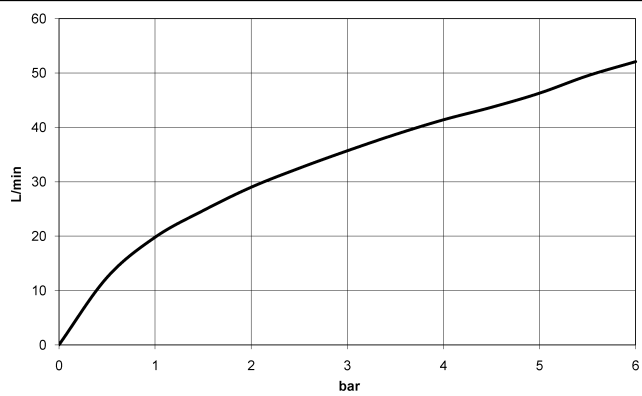

36 210 740

- Drehumstellung
- ohne Rosette
- Griff Ø 60 mm

Passt zu: CL.1, META, CYO

	Dark Platinum gebürstet	36 210 740-99
	Chrom	36 210 740-00
	Platin gebürstet	36 210 740-06
	Light Gold	36 210 740-26
	Light Gold gebürstet	36 210 740-27
	Messing gebürstet (23kt Gold)	36 210 740-28
	Schwarz matt	36 210 740-33
	Bronze gebürstet	36 210 740-42
	Champagne gebürstet (22kt Gold)	36 210 740-46
	Champagne (22kt Gold)	36 210 740-47

Benötigtes Zubehör

- UP-Dreiwege-Umstellung -** 35 203 970 90
- Max. Einbautiefe 160 mm
 - Min. Einbautiefe 85 mm

36 210 740

mm [inches]

Durchflussdiagramm

Zertifikate

LGA_38380.

WRAS_2307045.