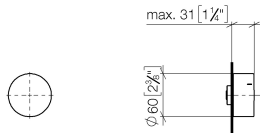

36 210 740

- Drehumstellung
- ohne Rosette
- Griff Ø 60 mm

Passt zu: CL.1, META, CYO

	Dark Platinum gebürstet	36 210 740-99
	Chrom	36 210 740-00
	Platin gebürstet	36 210 740-06
	Light Gold	36 210 740-26
	Light Gold gebürstet	36 210 740-27
	Messing gebürstet (23kt Gold)	36 210 740-28
	Schwarz matt	36 210 740-33
	Bronze gebürstet	36 210 740-42
	Champagne gebürstet (22kt Gold)	36 210 740-46
	Champagne (22kt Gold)	36 210 740-47

Benötigtes Zubehör

- UP-Dreiwege-Umstellung -** 35 203 970 90
- Max. Einbautiefe 160 mm
 - Min. Einbautiefe 85 mm

36 210 740

mm [inches]

Durchflussdiagramm

Zertifikate

LGA_38380.

WRAS_2307045.