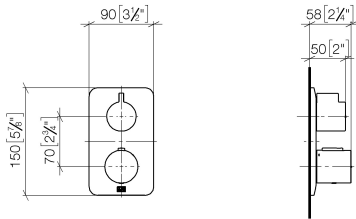

**LISSÉ UP-Thermostat mit Einweg-Mengenregulierung - Dark Platinum
gebürstet**

LISSÉ

36 425 845

- Abdeckplatte 150 x 90 mm
- Skalengriff mit Sicherheitssperre bei 38°C
- Heißwasserbegrenzung, voreinstellbar

	Dark Platinum gebürstet	36 425 845-99
	Chrom	36 425 845-00
	Platin gebürstet	36 425 845-06
	Dark Chrome	36 425 845-19
	Schwarz matt	36 425 845-33
	Chrom gebürstet	36 425 845-93

Empfohlenes Zubehör

**xGRID Befestigungssatz für die
Integration in den Trockenbau -** 12 340 970 90

Benötigtes Zubehör

xGRID Montageschiene 555 mm - 12 360 970 90

36 425 845
mm [inches]

Zertifikate

LGA_19385.

DVGW_DW-
6512DN0119.

LGA_19384.

WRAS_1906098.