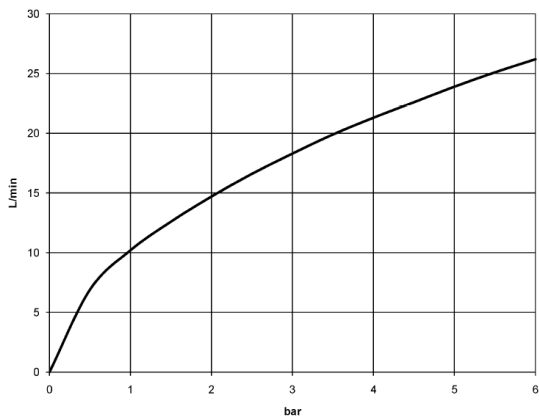

UP-Thermostat mit Einweg-Mengenregulierung - Champagne gebürstet (22kt Gold)

META

36 425 970

- Abdeckplatte Ø 150 mm
- Skalengriff mit Sicherheitssperre bei 38°C
- Heißwasserbegrenzung, voreinstellbar

	Champagne gebürstet (22kt Gold)	36 425 970-46
	Chrom	36 425 970-00
	Platin gebürstet	36 425 970-06
	Platin	36 425 970-08
	Dark Chrome	36 425 970-19
	Light Gold	36 425 970-26
	Light Gold gebürstet	36 425 970-27
	Messing gebürstet (23kt Gold)	36 425 970-28
	Schwarz matt	36 425 970-33
	Bronze gebürstet	36 425 970-42
	Champagne (22kt Gold)	36 425 970-47
	Chrom gebürstet	36 425 970-93
	Dark Platinum gebürstet	36 425 970-99

Benötigtes Zubehör

- UP-Thermostat -** 35 425 970 90
- Max. Einbautiefe 136 mm
 - Min. Einbautiefe 80 mm

Benötigtes Zubehör

- xGRID Montageschiene 555 mm -** 12 360 970 90

36 425 970
mm [inches]

Durchflussdiagramm