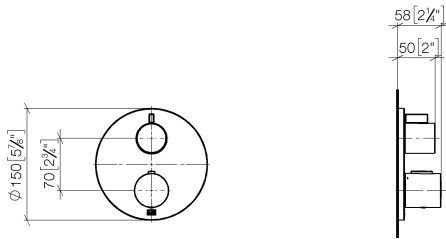

UP-Thermostat mit Einweg-Mengenregulierung - Champagne gebürstet (22kt Gold)

META

36 425 970

- Abdeckplatte Ø 150 mm
- Skalengriff mit Sicherheitssperre bei 38°C
- Heißwasserbegrenzung, voreinstellbar

	Champagne gebürstet (22kt Gold)	36 425 970-46
	Chrom	36 425 970-00
	Platin gebürstet	36 425 970-06
	Platin	36 425 970-08
	Dark Chrome	36 425 970-19
	Light Gold	36 425 970-26
	Light Gold gebürstet	36 425 970-27
	Messing gebürstet (23kt Gold)	36 425 970-28
	Schwarz matt	36 425 970-33
	Bronze gebürstet	36 425 970-42
	Champagne (22kt Gold)	36 425 970-47
	Chrom gebürstet	36 425 970-93
	Dark Platinum gebürstet	36 425 970-99

Benötigtes Zubehör

- UP-Thermostat -** 35 425 970 90
- Max. Einbautiefe 136 mm
 - Min. Einbautiefe 80 mm

Benötigtes Zubehör

- xGRID Montageschiene 555 mm -** 12 360 970 90

36 425 970
mm [inches]

Durchflussdiagramm

Nr.	Artikelnummer	Benennung	Verbaumenge	Lieferzeit
1	90 90 03 166 00 90	Oberteil	1	2
2	09 12 12 053-46	Aufnahme	1	60
3	04 29 06 111 01-00	Spindel	1	10
4	90 23 30 023 00 90	Mutter	2	2
5	90 12 12 002 00 90	Rastbuchse	1	2
6	09 20 67 006-46	Griff	1	30
7	90 17 33 017 00-46	Griff	1	30
8	90 30 30 124 00 90	Schraube	1	2
9	90 12 12 052 00 90	Aufnahme	1	2
10	09 12 12 054 90	Aufnahme	1	2
11	09 28 10 187 90	Regler	1	2
12	04 29 06 024 01-00	Spindel	1	10
13	09 12 12 051-46	Aufnahme	1	60
14	09 31 11 134 90	Stift	1	2
15	09 11 02 242-46	Platte	1	60
16	09 30 30 157 90	Schraube	4	2
17	09 30 01 296 90	Scheibe	1	2
18	90 30 01 190 00 90	Scheibe	1	2
19	90 23 01 124 00 90	Huelse	2	2
20	90 18 40 077 01 90	Spindel	2	2
21	09 24 04 257 90	Mutter	2	2
22	90 15 02 013 00 90	Kartusche	1	2
23	09 28 10 188 90	Regler	1	2
24	09 28 10 189 90	Regler	1	2