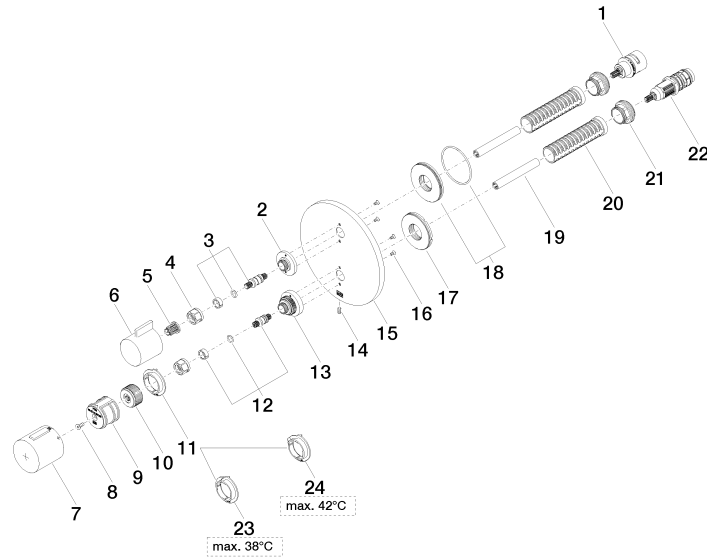

36 425 970

36 425 970

Ersatzteilstückliste

Nr.	Artikelnummer	Benennung	Verbaumenge	Lieferzeit
1	90 90 03 166 00 90	Oberteil	1	2
2	09 12 12 053-46	Aufnahme	1	60
3	04 29 06 111 01-00	Spindel	1	10
4	90 23 30 023 00 90	Mutter	2	2
5	90 12 12 002 00 90	Rastbuchse	1	2
6	09 20 67 006-46	Griff	1	30
7	90 17 33 017 00-46	Griff	1	30
8	90 30 30 124 00 90	Schraube	1	2
9	90 12 12 052 00 90	Aufnahme	1	2
10	09 12 12 054 90	Aufnahme	1	2
11	09 28 10 187 90	Regler	1	2
12	04 29 06 024 01-00	Spindel	1	10
13	09 12 12 051-46	Aufnahme	1	60
14	09 31 11 134 90	Stift	1	2
15	09 11 02 242-46	Platte	1	60
16	09 30 30 157 90	Schraube	4	2
17	09 30 01 296 90	Scheibe	1	2
18	90 30 01 190 00 90	Scheibe	1	2
19	90 23 01 124 00 90	Huelse	2	2
20	90 18 40 077 01 90	Spindel	2	2
21	09 24 04 257 90	Mutter	2	2
22	90 15 02 013 00 90	Kartusche	1	2
23	09 28 10 188 90	Regler	1	2
24	09 28 10 189 90	Regler	1	2