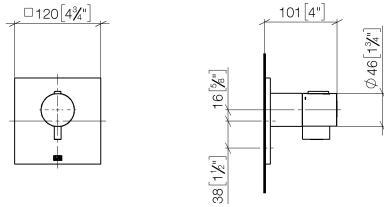

36 501 985

- Abdeckplatte 120 x 120 mm
- Skalengriff mit Sicherheitssperre bei 38°C
- Thermostat-Kartusche

Passt zu: IMO, MEM, CL.1, CYO

	Chrom gebürstet	36 501 985-93
	Chrom	36 501 985-00
	Platin gebürstet	36 501 985-06
	Platin	36 501 985-08
	Dark Chrome	36 501 985-19
	Light Gold gebürstet	36 501 985-27
	Messing gebürstet (23kt Gold)	36 501 985-28
	Schwarz matt	36 501 985-33
	Champagne gebürstet (22kt Gold)	36 501 985-46
	Champagne (22kt Gold)	36 501 985-47
	Dark Platinum gebürstet	36 501 985-99

**Benötigtes Zubehör**

**xTOOL UP-Thermostatmodul ohne Mengenregulierung -** 35 503 970 90

- Max. Einbautiefe 160 mm
- Min. Einbautiefe 95 mm

**Benötigtes Zubehör**

**xGRID Montageschiene 555 mm -** 12 360 970 90

**Empfohlenes Zubehör**

**xGRID Befestigungssatz für die Integration in den Trockenbau -** 12 340 970 90

36 501 985

mm [inches]

Zertifikate

WRAS\_2011026.

DVGW\_DW-  
6512DN0706.

LGA\_29930.