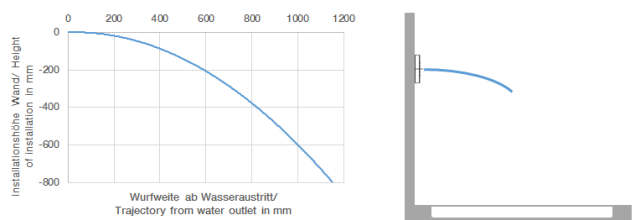

36 517 979

mm [inches]

**Durchflussdiagramm**

**Wurfweitendiagramm**

**Zertifikate**

WRAS\_1304001. LGA\_19489.

36 517 979

Ersatzteile für die  
anderen  
Oberflächenvarianten  
finden Sie hier:  
Chrom