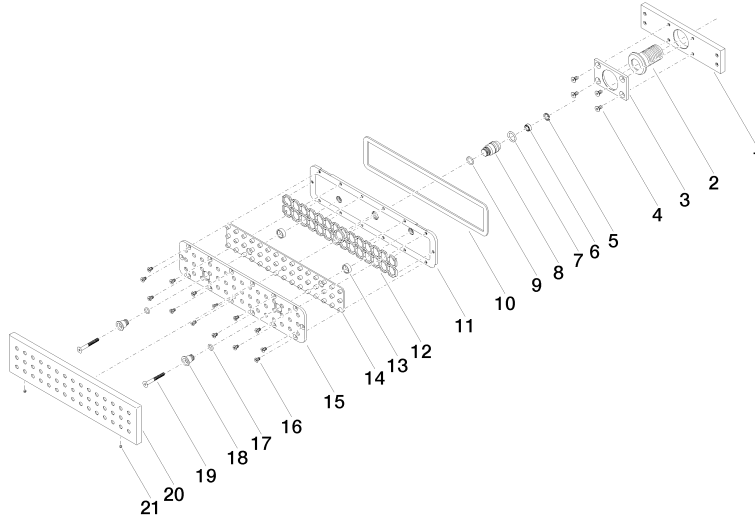

36 517 979

mm [inches]

**Durchflussdiagramm**

**Wurfweitendiagramm**

**Zertifikate**

WRAS\_1304001. LGA\_19489.

36 517 979

Ersatzteile für die  
anderen  
Oberflächenvarianten  
finden Sie hier:  
Chrom

36 517 979

Ersatzteilstückliste

Nr.	Artikelnummer	Benennung	Verbaumenge	Lieferzeit
1	09 11 02 137 90	Halter	1	2
2	09 24 04 247 20 90	Anschluss	1	2
3	09 11 02 138 90	Platte	1	2
4	09 30 30 116 90	Schraube	4	2
5	09 16 01 016 90	Ring	1	2
6	90 23 01 032 00 90	Durchflussbegrenzer	1	2
7	09 14 10 003 90	Dichtung	1	2
8	09 24 04 248 90	Nippel	1	2
9	09 14 10 042 90	Dichtung	1	2
10	09 14 03 133 90	Dichtung	1	2
11	09 11 02 135-93	Aufnahme	1	-
Ersatzteil nicht mehr bestellbar, bitte bestellen Sie den Nachfolgeartikel				
12	09 17 97 058 90	Halter	1	2
13	09 28 10 142 20 90	Ring	2	2
14	09 12 01 076 90	Einsatz	1	60
15	09 11 02 136-00	Abdeckung	1	60
16	09 30 30 163 90	Schraube	14	2
17	09 14 10 132 90	Dichtung	2	2
18	09 24 04 249-93	Nippel	2	-
Ersatzteil nicht mehr bestellbar, bitte bestellen Sie den Nachfolgeartikel				
19	09 30 30 164 90	Schraube	2	2
20	09 27 99 001-93	Rosette	1	20
21	09 31 11 006 90	Stift	2	2