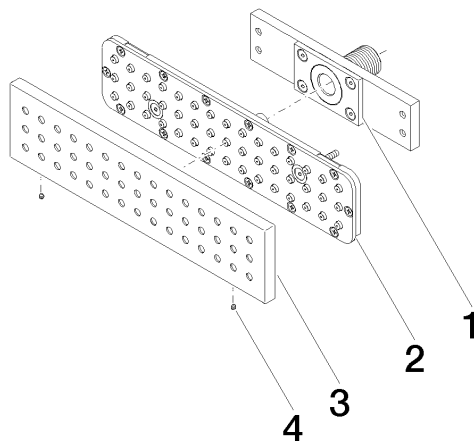

**Benötigtes Zubehör**

**UP-Wandeinbaukasten -** 35 206 970 90  
 • Min. Einbautiefe 100 mm  
 • Max. Einbautiefe 173 mm

**Empfohlenes Zubehör**

**xGRID Befestigungssatz für die Integration in den Trockenbau -** 12 340 970 90

**Benötigtes Zubehör**

**xGRID Montageschiene 555 mm -** 12 360 970 90

36 527 979

mm [inches]

**Durchflussdiagramm**

**Zertifikate**

LGA\_38672.

36 527 979

### Ersatzteilstückliste

Nr.	Artikelnummer	Benennung	Verbaumenge	Lieferzeit
1	90 11 02 137 00 90	Anschluss	1	2
2	90 11 02 332 01-00	Einsatz	1	10
3	09 27 99 001-26	Rosette	1	60
4	09 31 11 006 90	Stift	2	2