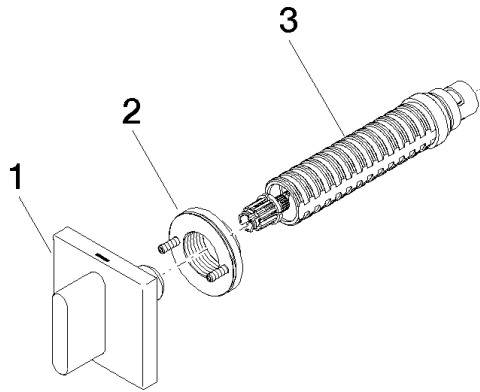

36 607 707

- Rosette 60 x 60 mm
- mit Warmkennzeichnung
- Oberteil mit ablängbarer Spindel und Hülse

	Champagne (22kt Gold)	36 607 707-47
	Chrom	36 607 707-00
	Platin gebürstet	36 607 707-06
	Dark Chrome	36 607 707-19
	Champagne gebürstet (22kt Gold)	36 607 707-46
	Dark Platinum gebürstet	36 607 707-99

36 607 707

mm [inches]

Zertifikate

LGA_29931.

WRAS_2010066.

36 607 707

Ersatzteile für die
anderen
Oberflächenvarianten
finden Sie hier:
Chrom

Ersatzteilstückliste

Nr.	Artikelnummer	Benennung	Verbaumenge	Lieferzeit
1	90 20 70 051 03-47	Griff (hot)	1	30
2	90 21 02 108 00 90	Scheibe	1	2
3	90 90 03 142 00 90	Oberteil	1	2