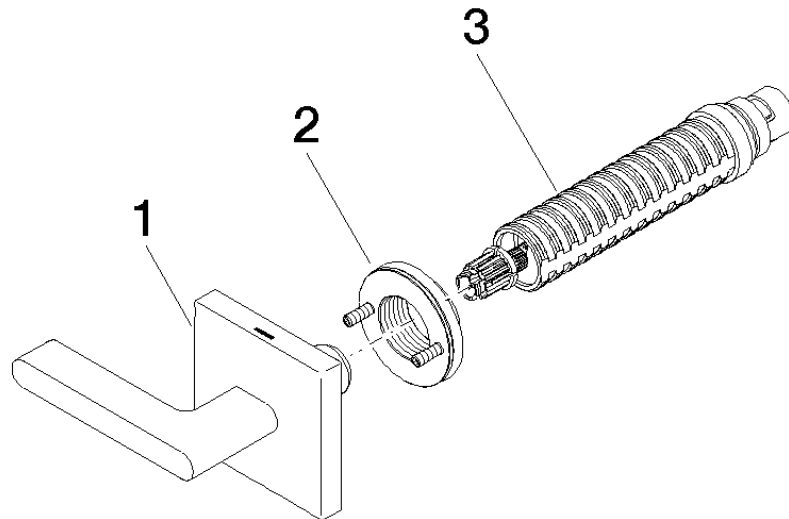

Unterputzventil linksschließend warm 1/2" - Dark Platinum gebürstet

CL.1

36 607 717

- Rosette 60 x 60 mm
- mit Warmkennzeichnung
- Oberteil mit ablängbarer Spindel und Hülse

Passt zu: CL.1, CYO

	Dark Platinum gebürstet	36 607 717-99
	Chrom	36 607 717-00
	Platin gebürstet	36 607 717-06
	Messing gebürstet (23kt Gold)	36 607 717-28
	Champagne gebürstet (22kt Gold)	36 607 717-46
	Champagne (22kt Gold)	36 607 717-47

Benötigtes Zubehör

- UP-Ventil 1/2" -** 35 607 970 90
- Max. Einbautiefe 150 mm
 - Min. Einbautiefe 105 mm

36 607 717

mm [inches]

Zertifikate

DVGW_DW-
6501DN0116.

IAPMO_4976 (1).

LGA_29931.

WRAS_2010066.

LGA_29932.

36 607 717

Ersatzteilstückliste

Nr.	Artikelnummer	Benennung	Verbaumenge	Lieferzeit
1	90 20 70 057 05-99	Griff (hot)	1	30
2	90 21 02 108 00 90	Scheibe	1	2
3	90 90 03 142 00 90	Oberteil	1	2