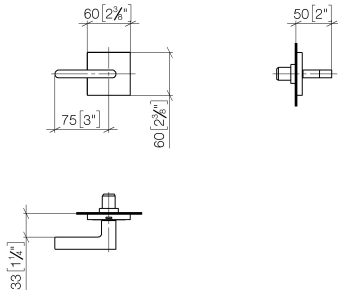

Unterputzventil linksschließend warm 1/2" - Dark Platinum gebürstet

CL.1

36 607 717

- Rosette 60 x 60 mm
- mit Warmkennzeichnung
- Oberteil mit ablängbarer Spindel und Hülse

Passt zu: CL.1, CYO

	Dark Platinum gebürstet	36 607 717-99
	Chrom	36 607 717-00
	Platin gebürstet	36 607 717-06
	Messing gebürstet (23kt Gold)	36 607 717-28
	Champagne gebürstet (22kt Gold)	36 607 717-46
	Champagne (22kt Gold)	36 607 717-47

Benötigtes Zubehör

- UP-Ventil 1/2" -** 35 607 970 90
- Max. Einbautiefe 150 mm
 - Min. Einbautiefe 105 mm

36 607 717

mm [inches]

Zertifikate

DVGW_DW-
6501DN0116.

IAPMO_4976 (1).

LGA_29931.

WRAS_2010066.

LGA_29932.

36 607 717

Ersatzteilstückliste

Nr.	Artikelnummer	Benennung	Verbaumenge	Lieferzeit
1	90 20 70 057 05-99	Griff (hot)	1	30
2	90 21 02 108 00 90	Scheibe	1	2
3	90 90 03 142 00 90	Oberteil	1	2