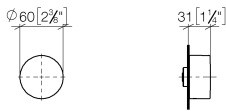

Unterputzventil linksschließend warm 1/2" - Champagne gebürstet (22kt Gold)

CL.1

36 607 742

- ohne Rosette
- Griff Ø 60 mm
- mit Warmkennzeichnung
- Oberteil mit ablängbarer Spindel und Hülse

Passt zu: CL.1, CYO

36 607 742

mm [inches]

Zertifikate

LGA_38107.

LGA_29931.

WRAS_2010066.

36 607 742

Ersatzteile für die
anderen
Oberflächenvarianten
finden Sie hier:
Chrom