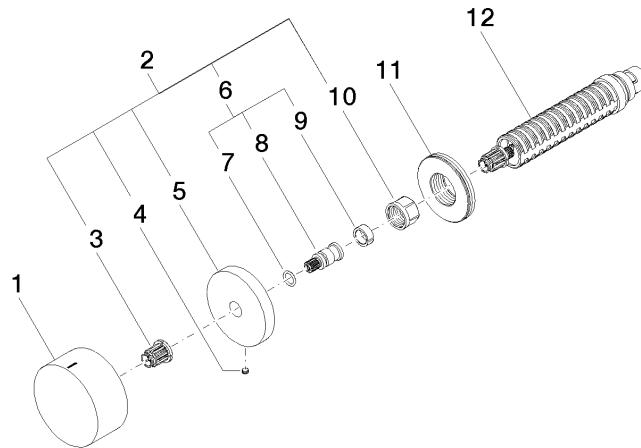

Unterputzventil linksschließend warm 1/2" - Dark Platinum gebürstet

CL.1

36 607 742

- ohne Rosette
- Griff Ø 60 mm
- mit Warmkennzeichnung
- Oberteil mit ablängerbarer Spindel und Hülse

Passt zu: CL.1, CYO

Benötigtes Zubehör

- UP-Ventil 1/2" -** 35 607 970 90
- Max. Einbautiefe 145 mm
 - Min. Einbautiefe 85 mm

36 607 742

mm [inches]

Zertifikate

DVGW_DW-
6501DN0116.

LGA_38107.

IAPMO_4976 (1).

LGA_29931.

WRAS_2010066.

LGA_29932.

36 607 742

Ersatzteilstückliste

Nr.	Artikelnummer	Benennung	Verbaumenge	Lieferzeit
1	09 20 74 021-99	Griff (hot)	1	30
2	04 27 74 004 00-99	Rosette	1	30
3	90 12 12 002 00 90	Rastbuchse	1	2
4	09 31 11 055 90	Stift	1	2
5	09 27 74 004-99	Rosette	1	30
6	04 29 06 020 00-00	Spindel	1	10
7	90 14 10 060 00 90	Dichtung	1	2
8	09 29 06 020-99	Spindel	1	-
Ersatzteil nicht mehr bestellbar, bitte bestellen Sie den Nachfolgeartikel				
9	90 14 15 020 03 90	Ring	1	2
10	90 23 30 023 00 90	Mutter	1	2
11	09 30 01 107 90	Huelse	1	2
12	90 90 03 142 00 90	Oberteil	1	2