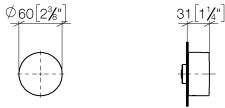

Benötigtes Zubehör

- UP-Ventil 1/2" -** 35 607 970 90
- Max. Einbautiefe 145 mm
 - Min. Einbautiefe 85 mm

36 607 742

mm [inches]

Zertifikate

DVGW_DW-
6501DN0116.

LGA_38107.

IAPMO_4976 (1).