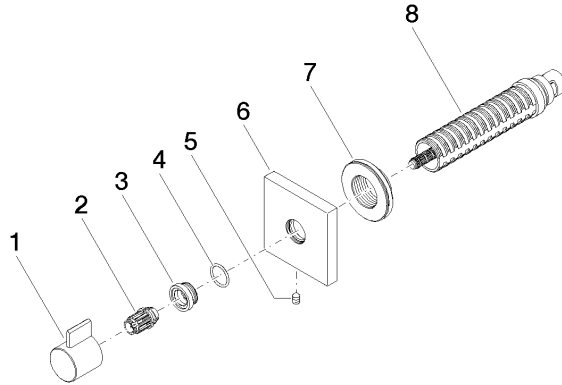

36 607 985

- Rosette 60 x 60 mm
- Oberteil mit ablängbarer Spindel und Hülse

	Chrom gebürstet	36 607 985-93
	Chrom	36 607 985-00
	Platin gebürstet	36 607 985-06
	Platin	36 607 985-08
	Light Gold gebürstet	36 607 985-27
	Messing gebürstet (23kt Gold)	36 607 985-28
	Dark Platinum gebürstet	36 607 985-99

36 607 985

mm [inches]

Zertifikate

DVGW\_DW-  
6501DN0116.

WRAS\_2011026.

IAPMO\_4976 (2).

LGA\_29931.

WRAS\_2010066.

### Ersatzteilstückliste

Nr.	Artikelnummer	Benennung	Verbaumenge	Lieferzeit
1	09 20 98 002-93	Griff	1	20
2	09 12 12 005 90	Rastbuchse	1	2
3	09 12 12 043-93	Aufnahme	1	20
4	09 14 10 017 90	Dichtung	1	2
5	90 31 11 004 00 90	Stift	1	2
6	09 27 98 014-93	Rosette	1	20
7	09 21 02 151 90	Hülse	1	2
8	90 90 03 202 00 90	Oberteil	1	2