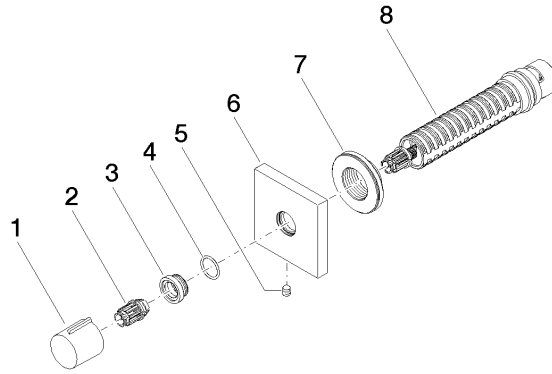

36 608 980

- Rosette 60 x 60 mm
- Oberteil mit ablängbarer Spindel und Hülse

	Messing gebürstet (23kt Gold)	36 608 980-28
	Chrom	36 608 980-00
	Platin gebürstet	36 608 980-06
	Platin	36 608 980-08
	Dark Chrome	36 608 980-19
	Light Gold gebürstet	36 608 980-27
	Schwarz matt	36 608 980-33
	Chrom gebürstet	36 608 980-93
	Dark Platin gebürstet	36 608 980-99

### Benötigtes Zubehör

**UP-Ventil 3/4" -** 35 608 970 90

- Max. Einbautiefe 145 mm
- Min. Einbautiefe 75 mm

36 608 980

mm [inches]

Zertifikate

WRAS\_2010066.

36 608 980

### Ersatzteilstückliste

Nr.	Artikelnummer	Benennung	Verbaumenge	Lieferzeit
1	09 20 98 001-28	Griff	1	20
2	09 12 12 005 90	Rastbuchse	1	2
3	09 12 12 043-28	Aufnahme	1	20
4	09 14 10 017 90	Dichtung	1	2
5	90 31 11 004 00 90	Stift	1	2
6	09 27 98 014-28	Rosette	1	20
7	09 21 02 151 90	Hülse	1	2
8	90 90 03 128 00 90	Oberteil	1	2