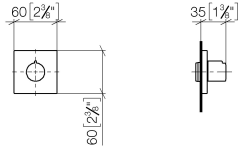

36 608 980

- Rosette 60 x 60 mm
- Oberteil mit ablängbarer Spindel und Hülse

	Messing gebürstet (23kt Gold)	36 608 980-28
	Chrom	36 608 980-00
	Platin gebürstet	36 608 980-06
	Platin	36 608 980-08
	Dark Chrome	36 608 980-19
	Light Gold gebürstet	36 608 980-27
	Schwarz matt	36 608 980-33
	Chrom gebürstet	36 608 980-93
	Dark Platin gebürstet	36 608 980-99

### Benötigtes Zubehör

**UP-Ventil 3/4" -** 35 608 970 90

- Max. Einbautiefe 145 mm
- Min. Einbautiefe 75 mm

36 608 980

mm [inches]

Zertifikate

WRAS\_2010066.

36 608 980

### Ersatzteilstückliste

Nr.	Artikelnummer	Benennung	Verbaumenge	Lieferzeit
1	09 20 98 001-28	Griff	1	20
2	09 12 12 005 90	Rastbuchse	1	2
3	09 12 12 043-28	Aufnahme	1	20
4	09 14 10 017 90	Dichtung	1	2
5	90 31 11 004 00 90	Stift	1	2
6	09 27 98 014-28	Rosette	1	20
7	09 21 02 151 90	Hülse	1	2
8	90 90 03 128 00 90	Oberteil	1	2