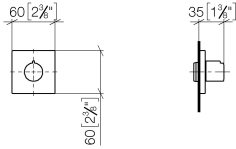

36 608 980

- Rosette 60 x 60 mm
- Oberteil mit ablängbarer Spindel und Hülse

	Schwarz matt	36 608 980-33
	Chrom	36 608 980-00
	Platin gebürstet	36 608 980-06
	Platin	36 608 980-08
	Dark Chrome	36 608 980-19
	Light Gold gebürstet	36 608 980-27
	Messing gebürstet (23kt Gold)	36 608 980-28
	Chrom gebürstet	36 608 980-93
	Dark Platinum gebürstet	36 608 980-99

36 608 980

mm [inches]

Zertifikate

WRAS_2010066. IAPMO_4976 (8).

36 608 980

Ersatzteile für die
anderen
Oberflächenvarianten
finden Sie hier:
Chrom