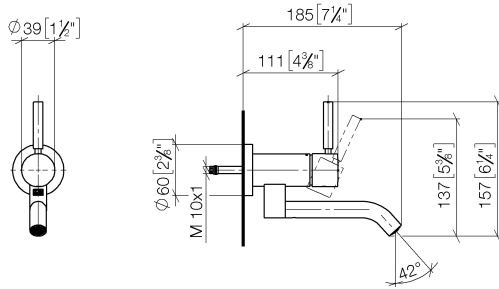

META Waschtisch-Wand-Einhandbatterie ohne Ablaufgarnitur - Light Gold gebürstet

META

36 805 660

- Ausladung 185 mm
- starrer Auslauf
- runder luftangereicherter Strahl
- Bohrungsdurchmesser 35 mm
- Rosette Ø 60 mm
- Durchfluss max. 5,7 l/min
- bleifrei
- mit Einpunktbefestigung
- Dieses Produkt leistet einen Beitrag zur Erfüllung der Vorgaben von nachhaltigen Gebäudezertifizierungen, z.B. LEED®, BREEAM®, DGNB

Benötigtes Zubehör

- UP-Wandbefestigung -** 35 050 970 90
- Min. Einbautiefe 80 mm
 - Max. Einbautiefe 105 mm

36 805 660
mm [inches]

Durchflussdiagramm

Zertifikate

LGA_38421.

WRAS_240102017.

36 805 660

Ersatzteilstückliste

Nr.	Artikelnummer	Benennung	Verbaumenge	Lieferzeit
1	90 20 66 030 00-27	Griff	1	30
2	09 28 30 043-27	Haube	1	60
3	09 24 04 266 90	Mutter	1	2
4	09 14 10 120 90	Dichtung	1	2
5	90 11 06 217 00-27	Auslauf	1	30
6	90 15 05 042 00 90	Kartusche	1	2
7	09 27 89 004-27	Rosette	1	60
8	09 14 10 041 90	Dichtung	1	2
9	90 30 11 296 00 90	Flansch	1	2