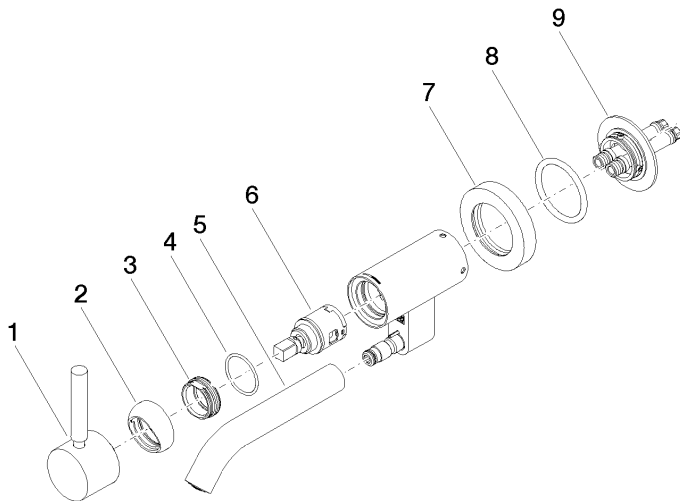

META Waschtisch-Wand-Einhandbatterie ohne Ablaufgarnitur - Light Gold gebürstet

META

36 805 660

- Ausladung 185 mm
- starrer Auslauf
- runder luftangereicherter Strahl
- Bohrungsdurchmesser 35 mm
- Rosette Ø 60 mm
- Durchfluss max. 5,7 l/min
- bleifrei
- mit Einpunktbefestigung
- Dieses Produkt leistet einen Beitrag zur Erfüllung der Vorgaben von nachhaltigen Gebäudezertifizierungen, z.B. LEED®, BREEAM®, DGNB

Benötigtes Zubehör

- UP-Wandbefestigung -** 35 050 970 90
- Min. Einbautiefe 80 mm
 - Max. Einbautiefe 105 mm

36 805 660
mm [inches]

Durchflussdiagramm

Zertifikate

LGA_38421.

WRAS_240102017.

36 805 660

Ersatzteilstückliste

Nr.	Artikelnummer	Benennung	Verbaumenge	Lieferzeit
1	90 20 66 030 00-27	Griff	1	30
2	09 28 30 043-27	Haube	1	60
3	09 24 04 266 90	Mutter	1	2
4	09 14 10 120 90	Dichtung	1	2
5	90 11 06 217 00-27	Auslauf	1	30
6	90 15 05 042 00 90	Kartusche	1	2
7	09 27 89 004-27	Rosette	1	60
8	09 14 10 041 90	Dichtung	1	2
9	90 30 11 296 00 90	Flansch	1	2