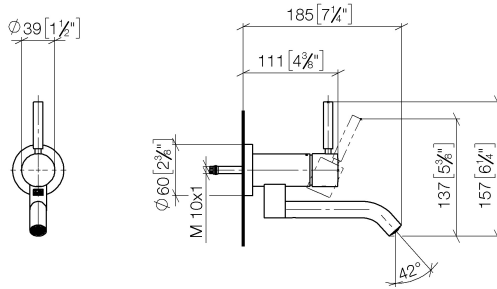

**META Waschtisch-Wand-Einhandbatterie ohne Ablaufgarnitur - Bronze
gebürstet**

META

36 805 660

- Ausladung 185 mm
- starrer Auslauf
- runder luftangereicherter Strahl
- Bohrungsdurchmesser 35 mm
- Rosette Ø 60 mm
- Durchfluss max. 5,7 l/min
- bleifrei
- mit Einpunktbefestigung
- Dieses Produkt leistet einen Beitrag zur Erfüllung der Vorgaben von nachhaltigen Gebäudezertifizierungen, z.B. LEED®, BREEAM®, DGNB

Benötigtes Zubehör

- UP-Wandbefestigung -** 35 050 970 90
- Min. Einbautiefe 80 mm
 - Max. Einbautiefe 105 mm

36 805 660
mm [inches]

Durchflussdiagramm

Zertifikate

LGA_38421.

WRAS_240102017.

36 805 660

Ersatzteilstückliste

Nr.	Artikelnummer	Benennung	Verbaumenge	Lieferzeit
1	90 20 66 030 00-42	Griff	1	30
2	09 28 30 043-42	Haube	1	60
3	09 24 04 266 90	Mutter	1	2
4	09 14 10 120 90	Dichtung	1	2
5	90 11 06 217 00-42	Auslauf	1	30
6	90 15 05 042 00 90	Kartusche	1	2
7	09 27 89 004-42	Rosette	1	60
8	09 14 10 041 90	Dichtung	1	2
9	90 30 11 296 00 90	Flansch	1	2