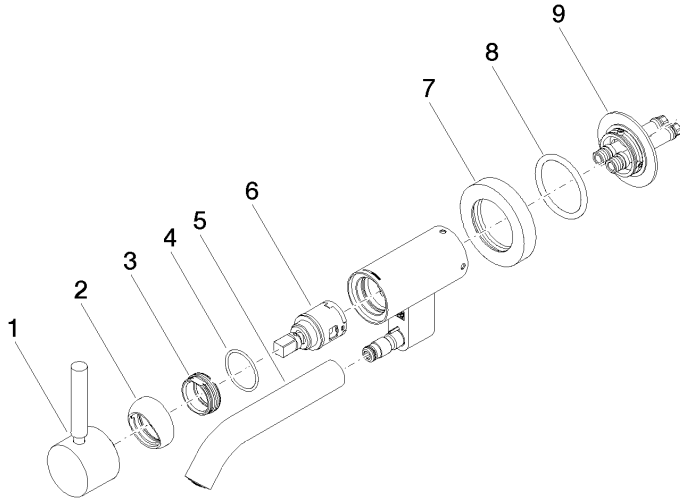

**META Waschtisch-Wand-Einhandbatterie ohne Ablaufgarnitur - Bronze
gebürstet**

META

36 805 660

- Ausladung 185 mm
- starrer Auslauf
- runder luftangereicherter Strahl
- Bohrungsdurchmesser 35 mm
- Rosette Ø 60 mm
- Durchfluss max. 5,7 l/min
- bleifrei
- mit Einpunktbefestigung
- Dieses Produkt leistet einen Beitrag zur Erfüllung der Vorgaben von nachhaltigen Gebäudezertifizierungen, z.B. LEED®, BREEAM®, DGNB

Benötigtes Zubehör

- UP-Wandbefestigung -** 35 050 970 90
- Min. Einbautiefe 80 mm
 - Max. Einbautiefe 105 mm

36 805 660
mm [inches]

Durchflussdiagramm

Zertifikate

LGA_38421.

WRAS_240102017.

36 805 660

Ersatzteilstückliste

Nr.	Artikelnummer	Benennung	Verbaumenge	Lieferzeit
1	90 20 66 030 00-42	Griff	1	30
2	09 28 30 043-42	Haube	1	60
3	09 24 04 266 90	Mutter	1	2
4	09 14 10 120 90	Dichtung	1	2
5	90 11 06 217 00-42	Auslauf	1	30
6	90 15 05 042 00 90	Kartusche	1	2
7	09 27 89 004-42	Rosette	1	60
8	09 14 10 041 90	Dichtung	1	2
9	90 30 11 296 00 90	Flansch	1	2