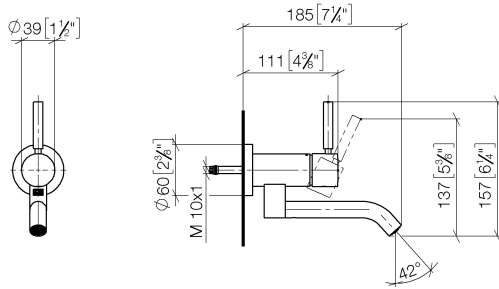

**META Waschtisch-Wand-Einhandbatterie ohne Ablaufgarnitur - Dark Platinum
gebürstet**

META

36 805 660

- Ausladung 185 mm
- starrer Auslauf
- runder luftangereicherter Strahl
- Bohrungsdurchmesser 35 mm
- Rosette Ø 60 mm
- Durchfluss max. 5,7 l/min
- bleifrei
- mit Einpunktbefestigung
- Dieses Produkt leistet einen Beitrag zur Erfüllung der Vorgaben von nachhaltigen Gebäudezertifizierungen, z.B. LEED®, BREEAM®, DGNB

Benötigtes Zubehör

UP-Wandbefestigung - 35 050 970 90

- Min. Einbautiefe 80 mm
- Max. Einbautiefe 105 mm

36 805 660
mm [inches]

Durchflussdiagramm

Zertifikate

LGA_38421.

WRAS_240102017.

36 805 660

Ersatzteilstückliste

Nr.	Artikelnummer	Benennung	Verbaumenge	Lieferzeit
1	90 20 66 030 00-99	Griff	1	30
2	09 28 30 043-99	Haube	1	30
3	09 24 04 266 90	Mutter	1	2
4	09 14 10 120 90	Dichtung	1	2
5	90 11 06 217 00-99	Auslauf	1	30
6	90 15 05 042 00 90	Kartusche	1	2
7	09 27 89 004-99	Rosette	1	30
8	09 14 10 041 90	Dichtung	1	2
9	90 30 11 296 00 90	Flansch	1	2