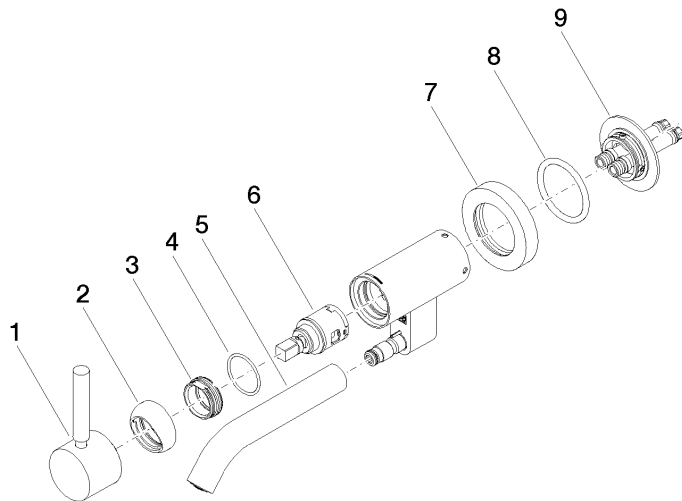

**META Waschtisch-Wand-Einhandbatterie ohne Ablaufgarnitur - Dark Platinum
gebürstet**

META

36 805 660

- Ausladung 185 mm
- starrer Auslauf
- runder luftangereicherter Strahl
- Bohrungsdurchmesser 35 mm
- Rosette Ø 60 mm
- Durchfluss max. 5,7 l/min
- bleifrei
- mit Einpunktbefestigung
- Dieses Produkt leistet einen Beitrag zur Erfüllung der Vorgaben von nachhaltigen Gebäudezertifizierungen, z.B. LEED®, BREEAM®, DGNB

Benötigtes Zubehör

UP-Wandbefestigung - 35 050 970 90

- Min. Einbautiefe 80 mm
- Max. Einbautiefe 105 mm

36 805 660
mm [inches]

Durchflussdiagramm

Zertifikate

LGA_38421.

WRAS_240102017.

36 805 660

Ersatzteilstückliste

Nr.	Artikelnummer	Benennung	Verbaumenge	Lieferzeit
1	90 20 66 030 00-99	Griff	1	30
2	09 28 30 043-99	Haube	1	30
3	09 24 04 266 90	Mutter	1	2
4	09 14 10 120 90	Dichtung	1	2
5	90 11 06 217 00-99	Auslauf	1	30
6	90 15 05 042 00 90	Kartusche	1	2
7	09 27 89 004-99	Rosette	1	30
8	09 14 10 041 90	Dichtung	1	2
9	90 30 11 296 00 90	Flansch	1	2