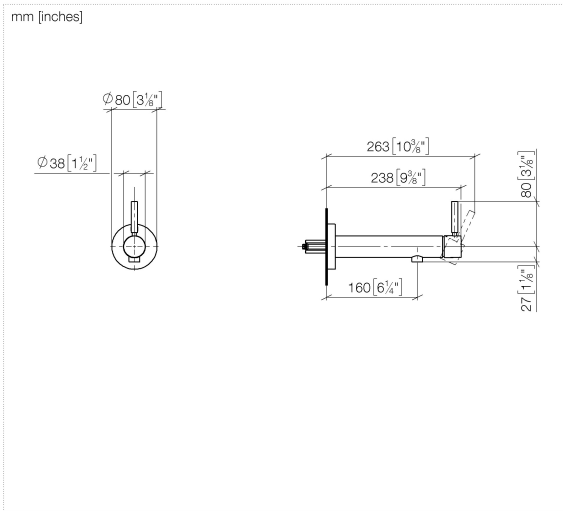

36 805 661

- Ausladung 160 mm
- starrer Auslauf
- runder luftangereicherter Strahl
- Bohrungsdurchmesser 60 mm
- Rosette Ø 78 mm
- Durchfluss Auslauf max. 5,7 l/min
- bleifrei
- mit Einpunktbefestigung

Benötigtes Zubehör

- UP-Wandbefestigung -** 35 050 970 90
- Min. Einbautiefe 80 mm
 - Max. Einbautiefe 105 mm

36 805 661

Durchflussdiagramm

36 805 661

Ersatzteilstückliste

Nr.	Artikelnummer	Benennung	Verbaumenge	Lieferzeit
1	90 30 11 232 00 90	Scheibe	1	10
2	90 24 01 046 01 90	Anschluss	2	10
3	90 27 66 026 00-06	Rosette	1	-
Ersatzteil nicht mehr bestellbar, bitte bestellen Sie den Nachfolgeartikel				
4	09 31 11 144 90	Stift	1	2
5	90 15 05 044 00 90	Kartusche	1	2
6	09 24 04 266 90	Mutter	1	2
7	09 14 10 120 90	Dichtung	1	2
8	09 28 30 043-06	Haube	1	10
9	90 20 66 024 00-06	Griff	1	10
10	90 23 01 168 00-06	Luftsprudler	1	10
11	90 30 30 229 00 90	Schraube	2	10