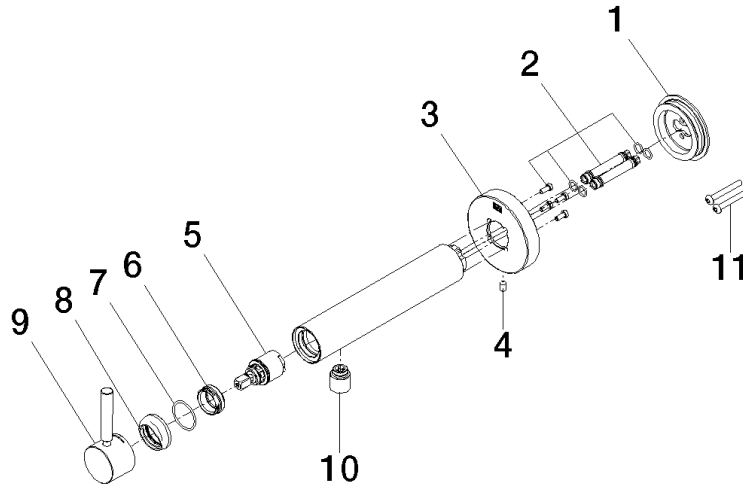

36 805 661

- Ausladung 160 mm
- starrer Auslauf
- runder luftangereicherter Strahl
- Bohrungsdurchmesser 60 mm
- Rosette Ø 78 mm
- Durchfluss Auslauf max. 5,7 l/min
- bleifrei
- mit Einpunktbefestigung

Benötigtes Zubehör

- UP-Wandbefestigung -** 35 050 970 90
- Min. Einbautiefe 80 mm
 - Max. Einbautiefe 105 mm

36 805 661

Durchflussdiagramm

36 805 661

Ersatzteilstückliste

Nr.	Artikelnummer	Benennung	Verbaumenge	Lieferzeit
1	90 30 11 232 00 90	Scheibe	1	10
2	90 24 01 046 01 90	Anschluss	2	10
3	90 27 66 026 00-06	Rosette	1	-
Ersatzteil nicht mehr bestellbar, bitte bestellen Sie den Nachfolgeartikel				
4	09 31 11 144 90	Stift	1	2
5	90 15 05 044 00 90	Kartusche	1	2
6	09 24 04 266 90	Mutter	1	2
7	09 14 10 120 90	Dichtung	1	2
8	09 28 30 043-06	Haube	1	10
9	90 20 66 024 00-06	Griff	1	10
10	90 23 01 168 00-06	Luftsprudler	1	10
11	90 30 30 229 00 90	Schraube	2	10