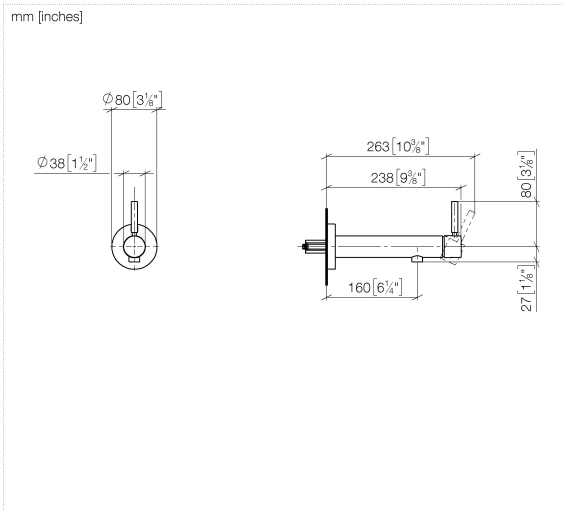

36 805 661

- Ausladung 160 mm
- starrer Auslauf
- runder luftangereicherter Strahl
- Bohrungsdurchmesser 60 mm
- Rosette Ø 78 mm
- Durchfluss Auslauf max. 5,7 l/min
- bleifrei
- mit Einpunktbefestigung

**Benötigtes Zubehör**

**UP-Wandbefestigung -** 35 050 970 90

- Min. Einbautiefe 80 mm
- Max. Einbautiefe 105 mm

36 805 661

**Durchflussdiagramm**

36 805 661

**Ersatzteilstückliste**

Nr.	Artikelnummer	Benennung	Verbaumenge	Lieferzeit
1	90 30 11 232 00 90	Scheibe	1	10
2	90 24 01 046 01 90	Anschluss	2	10
3	90 27 66 026 00-19	Rosette	1	-
Ersatzteil nicht mehr bestellbar, bitte bestellen Sie den Nachfolgeartikel				
4	09 31 11 144 90	Stift	1	2
5	90 15 05 044 00 90	Kartusche	1	2
6	09 24 04 266 90	Mutter	1	2
7	09 14 10 120 90	Dichtung	1	2
8	09 28 30 043-19	Haube	1	20
9	90 20 66 024 00-19	Griff	1	20
10	90 23 01 168 00-19	Luftsprudler	1	20
11	90 30 30 229 00 90	Schraube	2	10