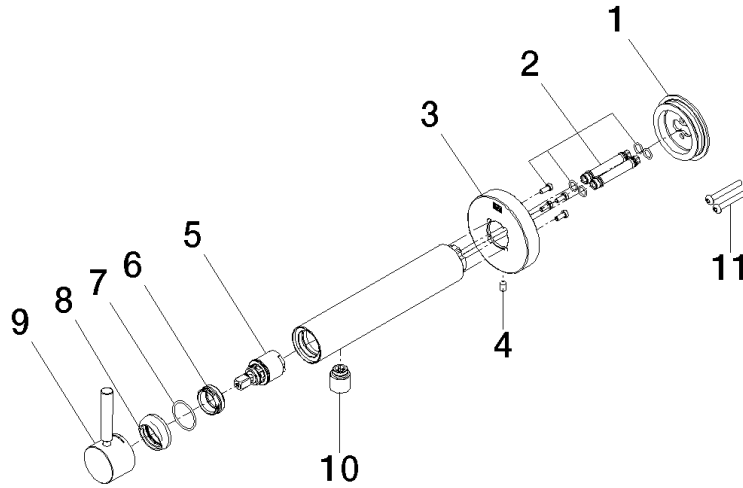

36 805 661

- Ausladung 160 mm
- starrer Auslauf
- runder luftangereicherter Strahl
- Bohrungsdurchmesser 60 mm
- Rosette Ø 78 mm
- Durchfluss Auslauf max. 5,7 l/min
- bleifrei
- mit Einpunktbefestigung

**Benötigtes Zubehör**

**UP-Wandbefestigung -** 35 050 970 90

- Min. Einbautiefe 80 mm
- Max. Einbautiefe 105 mm

36 805 661

**Durchflussdiagramm**

36 805 661

**Ersatzteilstückliste**

Nr.	Artikelnummer	Benennung	Verbaumenge	Lieferzeit
1	90 30 11 232 00 90	Scheibe	1	10
2	90 24 01 046 01 90	Anschluss	2	10
3	90 27 66 026 00-19	Rosette	1	-
Ersatzteil nicht mehr bestellbar, bitte bestellen Sie den Nachfolgeartikel				
4	09 31 11 144 90	Stift	1	2
5	90 15 05 044 00 90	Kartusche	1	2
6	09 24 04 266 90	Mutter	1	2
7	09 14 10 120 90	Dichtung	1	2
8	09 28 30 043-19	Haube	1	20
9	90 20 66 024 00-19	Griff	1	20
10	90 23 01 168 00-19	Luftsprudler	1	20
11	90 30 30 229 00 90	Schraube	2	10