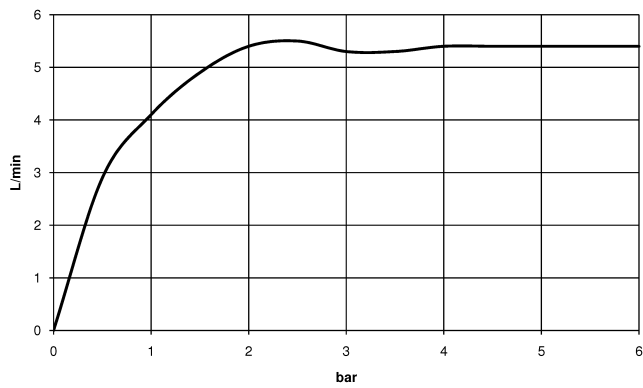

**Benötigtes Zubehör**

- UP-Wandbefestigung -** 35 050 970 90
- Min. Einbautiefe 80 mm
  - Max. Einbautiefe 105 mm

36 805 661

mm [inches]

**Durchflussdiagramm**

36 805 661

**Ersatzteilstückliste**

| Nr.  | Artikelnummer      | Benennung    | Verbaumenge | Lieferzeit |
|--|--------------------|--------------|-------------|------------|
| 1  | 90 30 11 232 00 90 | Scheibe      | 1           | 10         |
| 2  | 90 24 01 046 01 90 | Anschluss    | 2           | 10         |
| 3  | 90 27 66 026 00-46 | Rosette      | 1           | -          |
| Ersatzteil nicht mehr bestellbar, bitte bestellen Sie den Nachfolgeartikel |                    |              |             |            |
| 4  | 09 31 11 144 90    | Stift        | 1           | 2          |
| 5  | 90 15 05 044 00 90 | Kartusche    | 1           | 2          |
| 6  | 09 24 04 266 90    | Mutter       | 1           | 2          |
| 7  | 09 14 10 120 90    | Dichtung     | 1           | 2          |
| 8  | 09 28 30 043-46    | Haube        | 1           | 60         |
| 9  | 90 20 66 024 00-46 | Griff        | 1           | 30         |
| 10   | 90 23 01 168 00-46 | Luftsprudler | 1           | 30         |
| 11   | 90 30 30 229 00 90 | Schraube     | 2           | 10         |