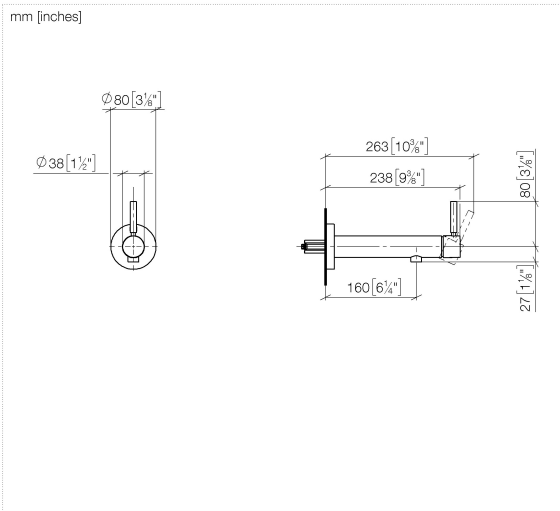

**META Waschtisch-Wand-Einhandbatterie ohne Ablaufgarnitur - Champagne gebürstet (22kt Gold)**

META

36 805 661

- Ausladung 160 mm
- starrer Auslauf
- runder luftangereicherter Strahl
- Bohrungsdurchmesser 60 mm
- Rosette Ø 78 mm
- Durchfluss Auslauf max. 5,7 l/min
- bleifrei
- mit Einpunktbefestigung

**Benötigtes Zubehör**

- UP-Wandbefestigung -** 35 050 970 90
- Min. Einbautiefe 80 mm
  - Max. Einbautiefe 105 mm

36 805 661

mm [inches]

**Durchflussdiagramm**

36 805 661

**Ersatzteilstückliste**

| Nr.  | Artikelnummer      | Benennung    | Verbaumenge | Lieferzeit |
|--|--------------------|--------------|-------------|------------|
| 1  | 90 30 11 232 00 90 | Scheibe      | 1           | 10         |
| 2  | 90 24 01 046 01 90 | Anschluss    | 2           | 10         |
| 3  | 90 27 66 026 00-46 | Rosette      | 1           | -          |
| Ersatzteil nicht mehr bestellbar, bitte bestellen Sie den Nachfolgeartikel |                    |              |             |            |
| 4  | 09 31 11 144 90    | Stift        | 1           | 2          |
| 5  | 90 15 05 044 00 90 | Kartusche    | 1           | 2          |
| 6  | 09 24 04 266 90    | Mutter       | 1           | 2          |
| 7  | 09 14 10 120 90    | Dichtung     | 1           | 2          |
| 8  | 09 28 30 043-46    | Haube        | 1           | 60         |
| 9  | 90 20 66 024 00-46 | Griff        | 1           | 30         |
| 10   | 90 23 01 168 00-46 | Luftsprudler | 1           | 30         |
| 11   | 90 30 30 229 00 90 | Schraube     | 2           | 10         |