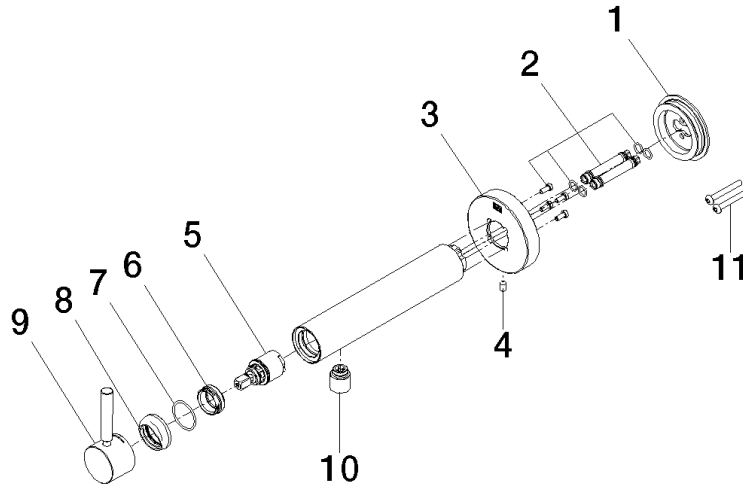

**Benötigtes Zubehör**

- UP-Wandbefestigung -** 35 050 970 90
- Min. Einbautiefe 80 mm
  - Max. Einbautiefe 105 mm

36 805 661

mm [inches]

**Durchflussdiagramm**

36 805 661

**Ersatzteilstückliste**

| Nr.  | Artikelnummer      | Benennung    | Verbaumenge | Lieferzeit |
|--|--------------------|--------------|-------------|------------|
| 1  | 90 30 11 232 00 90 | Scheibe      | 1           | 10         |
| 2  | 90 24 01 046 01 90 | Anschluss    | 2           | 10         |
| 3  | 90 27 66 026 00-46 | Rosette      | 1           | -          |
| Ersatzteil nicht mehr bestellbar, bitte bestellen Sie den Nachfolgeartikel |                    |              |             |            |
| 4  | 09 31 11 144 90    | Stift        | 1           | 2          |
| 5  | 90 15 05 044 00 90 | Kartusche    | 1           | 2          |
| 6  | 09 24 04 266 90    | Mutter       | 1           | 2          |
| 7  | 09 14 10 120 90    | Dichtung     | 1           | 2          |
| 8  | 09 28 30 043-46    | Haube        | 1           | 60         |
| 9  | 90 20 66 024 00-46 | Griff        | 1           | 30         |
| 10   | 90 23 01 168 00-46 | Luftsprudler | 1           | 30         |
| 11   | 90 30 30 229 00 90 | Schraube     | 2           | 10         |