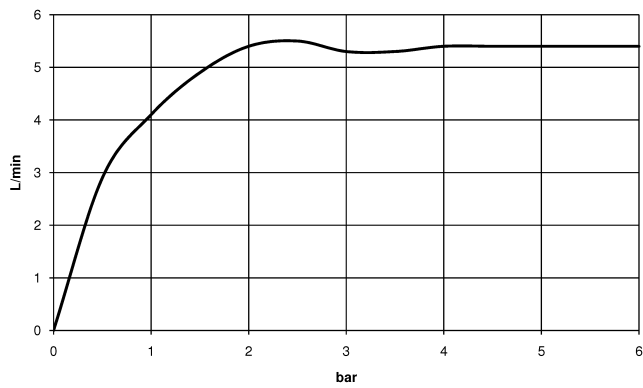

Benötigtes Zubehör

UP-Wandbefestigung - 35 050 970 90

- Min. Einbautiefe 80 mm
- Max. Einbautiefe 105 mm

36 805 661

mm [inches]

Durchflussdiagramm

36 805 661

Ersatzteilstückliste