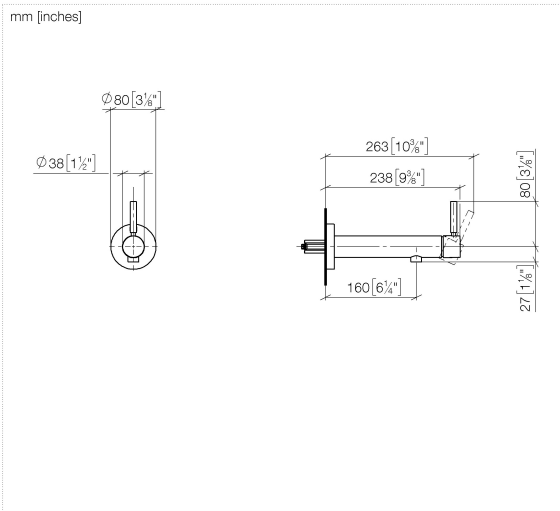

**META Waschtisch-Wand-Einhandbatterie ohne Ablaufgarnitur - Chrom
gebürstet**

META

36 805 661

- Ausladung 160 mm
- starrer Auslauf
- runder luftangereicherter Strahl
- Bohrungsdurchmesser 60 mm
- Rosette Ø 78 mm
- Durchfluss Auslauf max. 5,7 l/min
- bleifrei
- mit Einpunktbefestigung

Benötigtes Zubehör

UP-Wandbefestigung - 35 050 970 90

- Min. Einbautiefe 80 mm
- Max. Einbautiefe 105 mm

36 805 661

mm [inches]

Durchflussdiagramm

36 805 661

Ersatzteilstückliste

Nr.	Artikelnummer	Benennung	Verbaumenge	Lieferzeit
1	90 30 11 232 00 90	Scheibe	1	10
2	90 24 01 046 01 90	Anschluss	2	10
3	90 27 66 026 00-93	Rosette	1	-
Ersatzteil nicht mehr bestellbar, bitte bestellen Sie den Nachfolgeartikel				
4	09 31 11 144 90	Stift	1	2
5	90 15 05 044 00 90	Kartusche	1	2
6	09 24 04 266 90	Mutter	1	2
7	09 14 10 120 90	Dichtung	1	2
8	09 28 30 043-93	Haube	1	20
9	90 20 66 024 00-93	Griff	1	20
10	90 23 01 168 00-93	Luftsprudler	1	20
11	90 30 30 229 00 90	Schraube	2	10