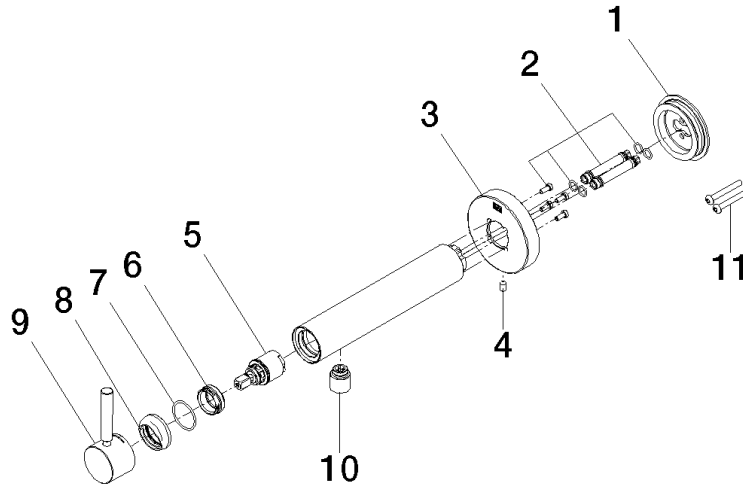

**META Waschtisch-Wand-Einhandbatterie ohne Ablaufgarnitur - Chrom
gebürstet**

META

36 805 661

- Ausladung 160 mm
- starrer Auslauf
- runder luftangereicherter Strahl
- Bohrungsdurchmesser 60 mm
- Rosette Ø 78 mm
- Durchfluss Auslauf max. 5,7 l/min
- bleifrei
- mit Einpunktbefestigung

Benötigtes Zubehör

UP-Wandbefestigung - 35 050 970 90

- Min. Einbautiefe 80 mm
- Max. Einbautiefe 105 mm

36 805 661

mm [inches]

Durchflussdiagramm

36 805 661

Ersatzteilstückliste

Nr.	Artikelnummer	Benennung	Verbaumenge	Lieferzeit
1	90 30 11 232 00 90	Scheibe	1	10
2	90 24 01 046 01 90	Anschluss	2	10
3	90 27 66 026 00-93	Rosette	1	-
Ersatzteil nicht mehr bestellbar, bitte bestellen Sie den Nachfolgeartikel				
4	09 31 11 144 90	Stift	1	2
5	90 15 05 044 00 90	Kartusche	1	2
6	09 24 04 266 90	Mutter	1	2
7	09 14 10 120 90	Dichtung	1	2
8	09 28 30 043-93	Haube	1	20
9	90 20 66 024 00-93	Griff	1	20
10	90 23 01 168 00-93	Luftsprudler	1	20
11	90 30 30 229 00 90	Schraube	2	10