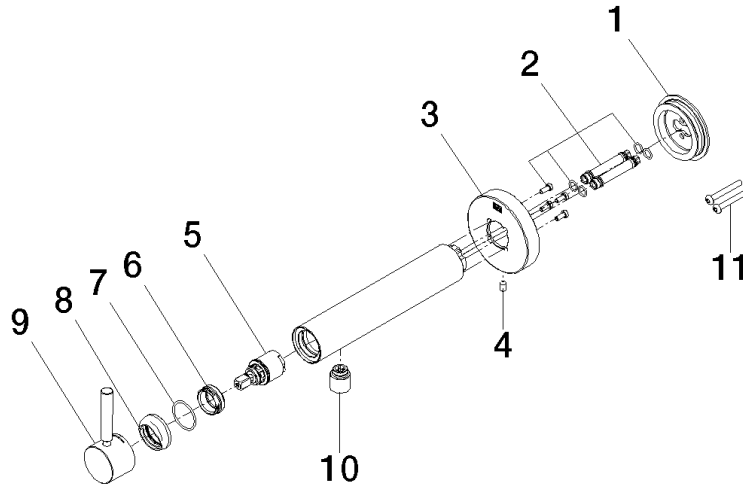

36 805 661

mm [inches]

Durchflussdiagramm

36 805 661
Ersatzteile für die
anderen
Oberflächenvarianten
finden Sie hier:
Chrom

Ersatzteilstückliste

Nr.	Artikelnummer	Benennung	Verbaumenge	Lieferzeit
1	90 30 11 232 00 90	Scheibe	1	10
2	90 24 01 046 01 90	Anschluss	2	10
3	90 27 66 026 00-99	Rosette	1	-
Ersatzteil nicht mehr bestellbar, bitte bestellen Sie den Nachfolgeartikel				
4	09 31 11 144 90	Stift	1	2
5	90 15 05 044 00 90	Kartusche	1	2
6	09 24 04 266 90	Mutter	1	2
7	09 14 10 120 90	Dichtung	1	2
8	09 28 30 043-99	Haube	1	30
9	90 20 66 024 00-99	Griff	1	30
10	90 23 01 168 00-99	Luftsprudler	1	30
11	90 30 30 229 00 90	Schraube	2	10