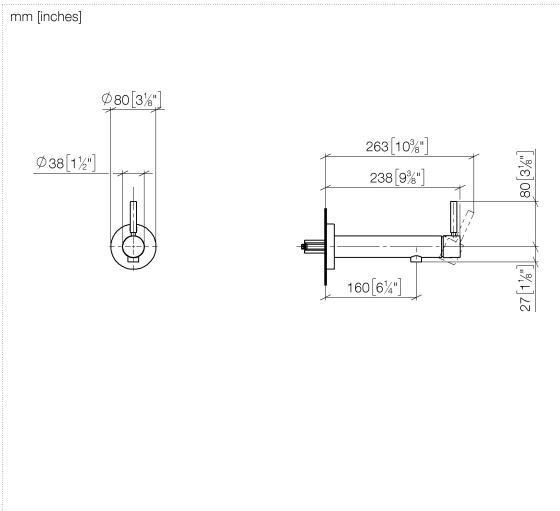

META Waschtisch-Wand-Einhandbatterie ohne Ablaufgarnitur - Dark Platinum gebürstet

META

36 805 661

- Ausladung 160 mm
- starrer Auslauf
- runder luftangereicherter Strahl
- Bohrungsdurchmesser 60 mm
- Rosette Ø 78 mm
- Durchfluss Auslauf max. 5,7 l/min
- bleifrei
- mit Einpunktbefestigung

36 805 661

mm [inches]

Durchflussdiagramm

36 805 661
Ersatzteile für die
anderen
Oberflächenvarianten
finden Sie hier:
Chrom

Ersatzteilstückliste

Nr.	Artikelnummer	Benennung	Verbaumenge	Lieferzeit
1	90 30 11 232 00 90	Scheibe	1	10
2	90 24 01 046 01 90	Anschluss	2	10
3	90 27 66 026 00-99	Rosette	1	-
Ersatzteil nicht mehr bestellbar, bitte bestellen Sie den Nachfolgeartikel				
4	09 31 11 144 90	Stift	1	2
5	90 15 05 044 00 90	Kartusche	1	2
6	09 24 04 266 90	Mutter	1	2
7	09 14 10 120 90	Dichtung	1	2
8	09 28 30 043-99	Haube	1	30
9	90 20 66 024 00-99	Griff	1	30
10	90 23 01 168 00-99	Luftsprudler	1	30
11	90 30 30 229 00 90	Schraube	2	10