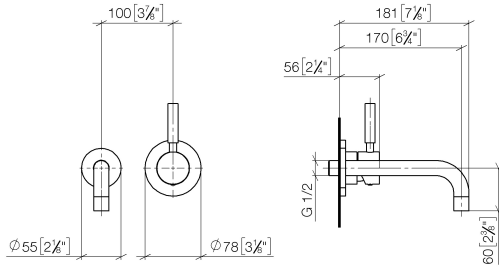

### Benötigtes Zubehör

---

- EDITION PRO UP-Wand-Einhandatterie Mischer rechts -** 35 870 970 90
- Max. Einbautiefe 95 mm
  - Min. Einbautiefe 80 mm

**EDITION PRO Waschtisch-Wand-Einhandbatterie ohne Ablaufgarnitur - Chrom**

36 810 626

mm [inches]

**Durchflussdiagramm**

**Zertifikate**

WRAS\_2107048. LGA\_9280.

### Ersatzteilstückliste

Nr.	Artikelnummer	Benennung	Verbaumenge	Lieferzeit
1	90 14 10 026 00 90	Dichtung	1	2
2	09 27 22 503-00	Rosette	1	10
3	04 28 22 115 10-00	Auslauf	1	10
4	90 23 01 019 00-00	Luftsprudler	1	10
5	90 20 62 040 00-00	Griff	1	10
6	09 11 02 522-00	Haube	1	10
7	90 27 62 011 00-00	Rosette	1	10
8	90 15 05 064 01 90	Kartusche	1	2