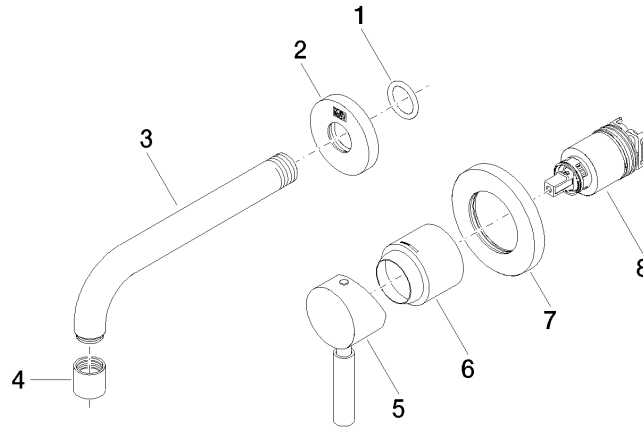

### Benötigtes Zubehör

---

- EDITION PRO UP-Wand-Einhandatterie Mischer rechts -** 35 870 970 90
- Max. Einbautiefe 95 mm
  - Min. Einbautiefe 80 mm

**EDITION PRO Waschtisch-Wand-Einhandbatterie ohne Ablaufgarnitur - Chrom**

36 810 626

mm [inches]

**Durchflussdiagramm**

**Zertifikate**

WRAS\_2107048. LGA\_9280.

### Ersatzteilstückliste

Nr.	Artikelnummer	Benennung	Verbaumenge	Lieferzeit
1	90 14 10 026 00 90	Dichtung	1	2
2	09 27 22 503-00	Rosette	1	10
3	04 28 22 115 10-00	Auslauf	1	10
4	90 23 01 019 00-00	Luftsprudler	1	10
5	90 20 62 040 00-00	Griff	1	10
6	09 11 02 522-00	Haube	1	10
7	90 27 62 011 00-00	Rosette	1	10
8	90 15 05 064 01 90	Kartusche	1	2